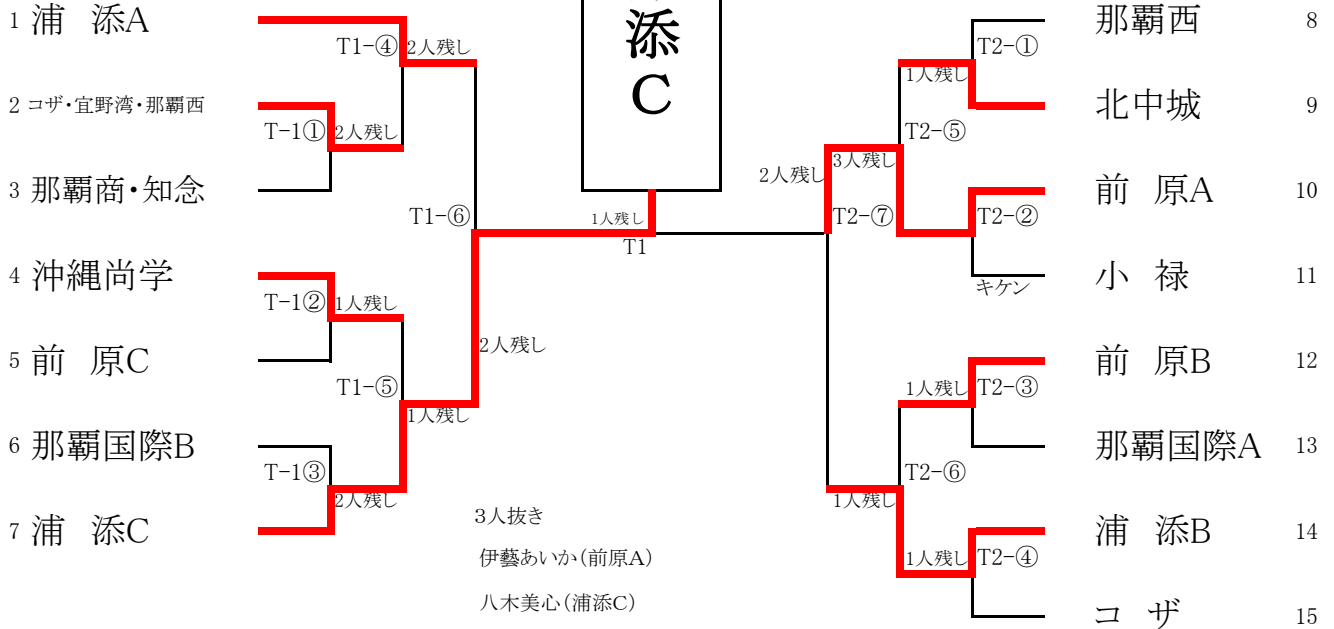

令和3年度 沖縄県高等学校空手道春季大会

期日：令和4年2月26日（土）

会場：前原高校体育館

①女子個人形

(決勝進出は各Tatami 4位まで)

Tatami	順	学校名	選手名	予選(T1, T2)			決勝(Tatami 1)		
				形名	得点(順位)		形名	得点(順位)	
1	1	北中城	宮 平 和 佳	クルルンファ	21.06	5			
	2	宜野湾	國 吉 あ ん	クルルンファ	21.48	4	スーパーリンペイ	21.46	6
	3	那覇商	西 平 彩 珠	セーサン	20.48	6			
	4	コザ	上 原 彩 楓	クルルンファ	22.74	3	アーナン	22.60	5
	5	浦添	田 場 琳 奈	クルルンファ	23.74	1	パープーレン	24.74	1
	6	前原	大 城 綺 亜 莉	クルルンファ	23.06	2	チャタンヤラクサーンクー	23.14	4
	7	知念	當 眞 弓 絢	セーバイ	18.62	7			
2	8	宮古	近 藤 花 音	ニーパイポ	22.52	2	チャタンヤラクサーンクー	24.28	2
	9	沖尚	川 原 琉 花	クーシャンクー	23.22	1	パープーレン	23.68	3
	10	首里	高 良 百 花	クルルンファ	キケン				
	11	那覇国	大 城 葵 鈴	クルルンファ	20.74	4	キケン		
	12	那覇西	福 元 虹 七	クルルンファ	21.92	3	スーパーリンペイ	20.28	7
	13	小禄	比 嘉 あ み	クルルンファ	キケン				

1位：田場琳奈（浦添） 2位：近藤花音（宮古） 3位：川原琉花（沖縄尚学） 4位：大城綺亜莉（前原）

②男子個人形

(決勝進出は各Tatami 4位まで)

Tatami	順	学校名	選手名	予選(T1, T2)			決勝(Tatami 2)		
				形名	得点(順位)		形名	得点(順位)	
1	1	首里	松 永 敏 実	クルルンファ	22.32	3	アーナン	22.68	4
	2	沖尚	島 袋 生 成	クルルンファ	24.20	1	パープーレン	24.26	2
	3	前原	新 城 将 矢	クルルンファ	21.46	4	スーパーリンペイ	22.00	6
	4	美来工科	國 吉 煌 真	セーバイ	20.70	5			
	5	那覇西	赤 嶺 光 信	ニーパイポ	19.68	7			
	6	コザ	奥 間 有	クルルンファ	22.68	2	アーナン	23.54	3
	7	宮古	赤 嶺 翔 力	チントウ	20.14	6			
2	8	浦添	東 海 毅	クルルンファ	24.44	1	チャタンヤラクサーンクー	24.86	1
	9	南風原	仲 井 間 憲 弥	クルルンファ	20.52	4	ヘイクー	20.66	8
	10	那覇国	窪 田 希 海	クルルンファ	22.40	2	アーナン	22.68	4
	11	西原	伊 集 馨 亮	クルルンファ	21.26	3	ヘイクー	20.88	7
	12	普天間	関 根 築	クルルンファ	18.72	5			
	13	小禄	高 良 宙	クルルンファ	キケン				

1位：東海 毅（浦添） 2位：島袋生成（沖縄尚学） 3位：奥間 有（コザ） 4位：松永敏実（首里） 窪田希海（那覇国際）

令和3年度 沖縄県高等学校空手道春季大会

期日：令和4年2月26日（土）

会場：前原高校体育館

③女子団体組手

④男子団体組手