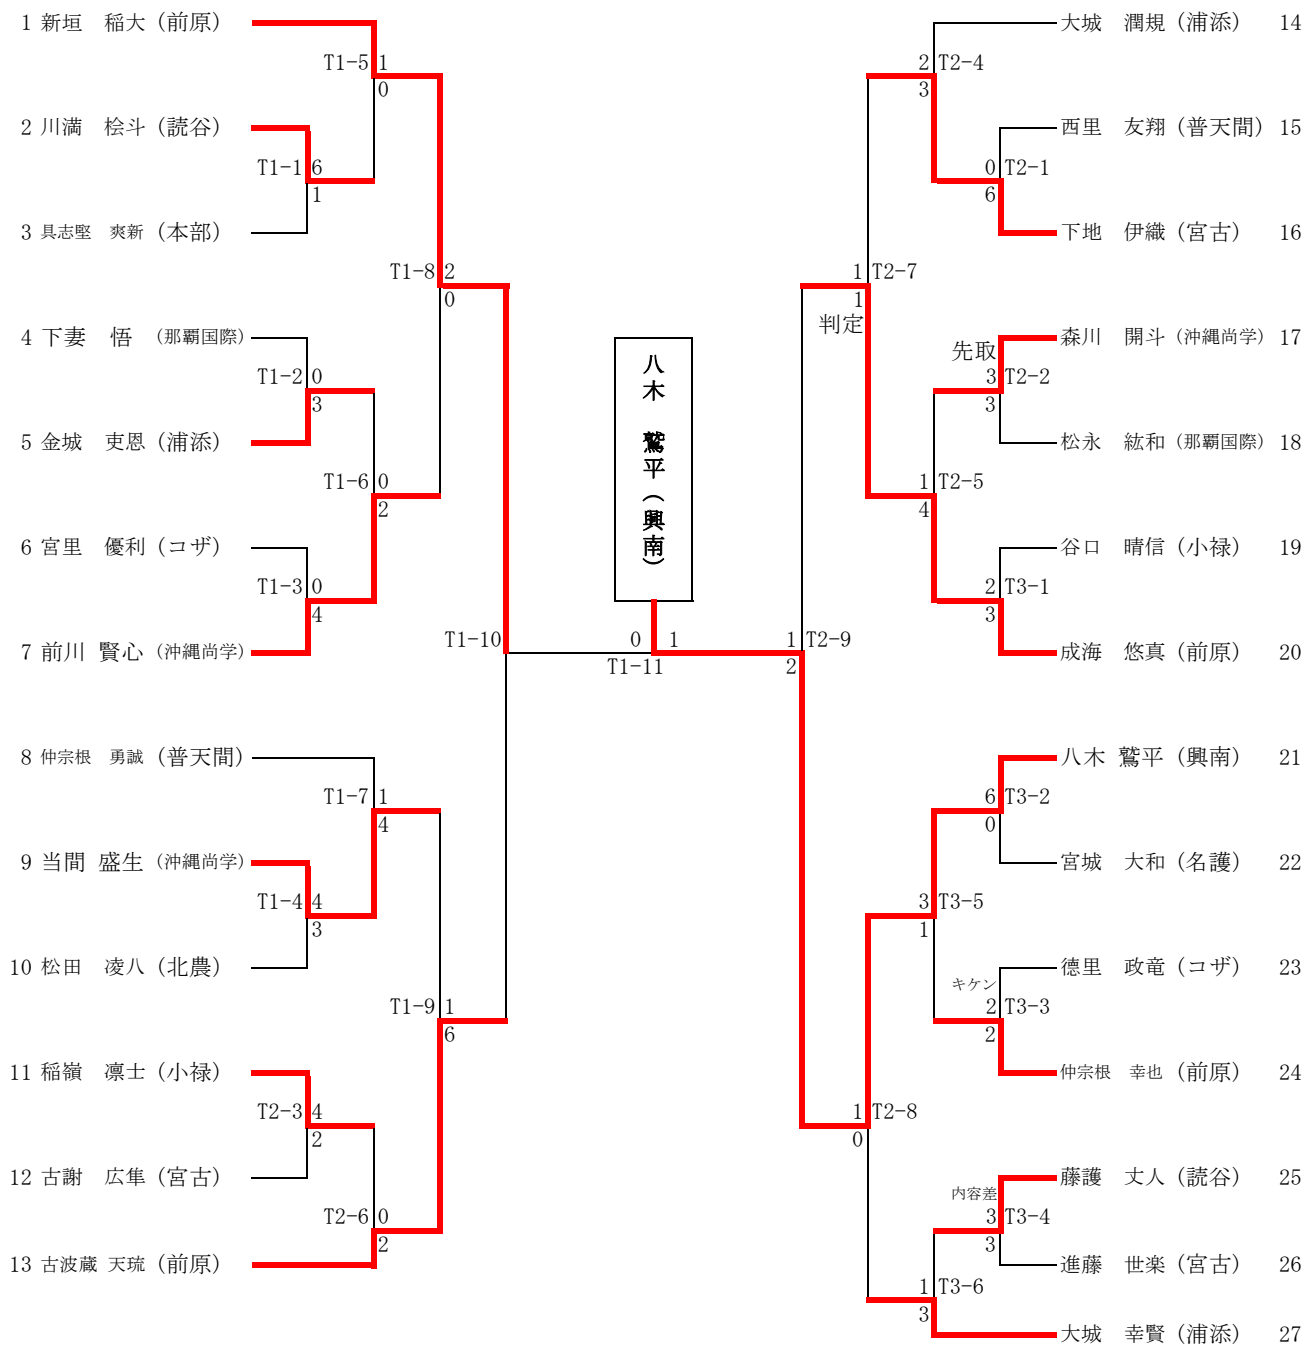

令和8年度 沖縄県高等学校空手道夏季大会

期日：令和8年4月25日（土）
会場：小禄高等学校 体育館

①女子個人形

(決勝進出は各Tatami 4位まで)

T	順	学校名	選手名	予選(T1, T2)			決勝(Tatami 1)		
				形名	得点(順位)		形名	得点(順位)	
Tatami 1	1	浦添	名渡山 まりあ	クルルンファ	22.90	5			
	2	小禄	上原 杏梨	クルルンファ	22.50	6			
	3	北谷	本島 愛菜	クルルンファ	20.60	8			
	4	名護	玉城 瑛梨	クルルンファ	23.10	4	アーナン	22.80	5
	5	那覇西	金城 朋花	クルルンファ	24.00	2	アーナン	24.50	3
	6	首里	糸洲 心結	クルルンファ	23.70	3	チャタンヤラクーサンクー	22.80	6
	7	那覇商	座覇 優希	ニーパイボ	20.80	7			
	8	那覇西	仲本 明香里	クルルンファ	24.90	1	アーナン	25.90	1
Tatami 2	9	宮古	半場 おはな	ニーパイボ	20.00	6			
	10	昭和薬科	比嘉 一華	クルルンファ	19.80	7			
	11	那覇西	川田 くくる	クルルンファ	24.40	1	アーナン	24.60	2
	12	那覇国際	比嘉 梨衣里	クルルンファ	21.00	5			
	13	普天間	喜屋武 麗靖	クルルンファ	23.10	3	アーナン	22.10	7
	14	コザ	渡慶次 花歩	クルルンファ	22.20	4	アーナン	22.10	8
	15	浦添	山城 琉瑚	キケン					
	16	前原	岸本 こと芭	クルルンファ	19.30	8			
	17	名護	仲田 響	クルルンファ	23.70	2	スーパーリンペイ	23.60	4

1位:仲宗根 輝明(前原)2位:仲田 琉一(コザ)3位:大城 章生(浦添)4位:國吉 碧心(コザ)

令和8年度 沖縄県高等学校空手道夏季大会

期日：令和8年4月25日（土）

会場：小禄高等学校 体育館

③ 女子団体組手

1位 浦 添 2位 前 原 3位 那覇国際 3位 沖繩尚学

④ 男子団体組手

1位 前 原 2位 浦 添 3位 沖繩尚学 3位 普天間

令和8年度 沖縄県高等学校空手道夏季大会

期日：令和8年4月25日（土）

会場：小禄高等学校 体育館

⑤ 女子個人組手

1位：宮林 和 (浦添) 2位：美里 零 (浦添) 3位：佐久間 美里 (普天間) 3位：仲村 充紀 (前原)

令和8年度 沖縄県高等学校空手道夏季大会

期日：令和8年4月25日（土）

会場：小禄高等学校 体育館

⑥男子個人組手

1位：八木 鷲平（興南） 2位：新垣 稲大（前原） 3位：古波蔵 天琉（前原） 3位：成海 悠真（前原）

令和8年度 沖縄県高等学校空手道夏季大会 結果一覧表

女子 個人形	1位:仲本 明香里(那覇西)	2位:川田 くくる(那覇西)	3位:金城 朋花(那覇西)	
男子 個人形	1位:仲宗根 輝明(前原)	2位:仲田 琉一(コザ)	3位:大城 章生(浦添)	
女子 個人組手	1位:宮林 和(浦添)	2位:美里 雫(浦添)	3位:佐久間 美里(普天間)	3位:仲村 充紀(前原)
男子 個人組手	1位:八木 鷺平(興南)	2位:新垣 稲大(前原)	3位:成海 悠真(前原)	3位:古波蔵 天琉(前原)
女子 団体組手	1位:浦 添	2位:前 原	3位:那覇国際	3位:沖縄尚学
男子 団体組手	1位:前 原	2位:浦 添	3位:沖縄尚学	3位:普天間