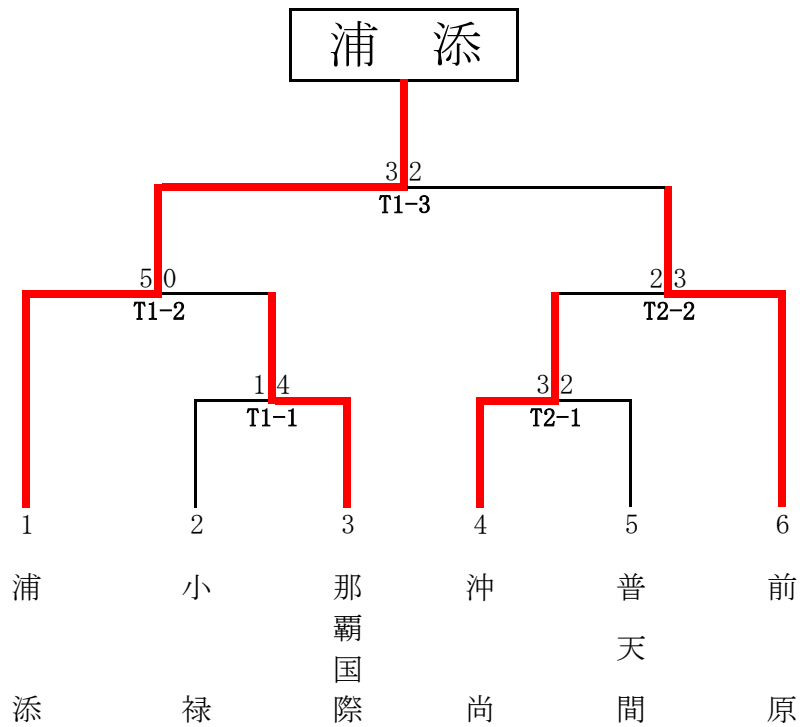

令和8年度 沖縄県高等学校空手道夏季大会

期日：令和8年4月25日（土）
会場：小禄高等学校 体育館

①女子個人形

(決勝進出は各Tatami 4位まで)

T	順	学校名	選手名	予選(T1, T2)			決勝(Tatami 1)		
				形名	得点(順位)		形名	得点(順位)	
Tatami 1	1	浦添	名渡山 まりあ	クルルンファ	22.90	5			
	2	小禄	上原 杏梨	クルルンファ	22.50	6			
	3	北谷	本島 愛菜	クルルンファ	20.60	8			
	4	名護	玉城 瑛梨	クルルンファ	23.10	4	アーナン	22.80	5
	5	那覇西	金城 朋花	クルルンファ	24.00	2	アーナン	24.50	3
	6	首里	糸洲 心結	クルルンファ	23.70	3	チャタンヤラクーサンクー	22.80	6
	7	那覇商	座覇 優希	ニーパイボ	20.80	7			
	8	那覇西	仲本 明香里	クルルンファ	24.90	1	アーナン	25.90	1
Tatami 2	9	宮古	半場 おはな	ニーパイボ	20.00	6			
	10	昭和薬科	比嘉 一華	クルルンファ	19.80	7			
	11	那覇西	川田 くくる	クルルンファ	24.40	1	アーナン	24.60	2
	12	那覇国際	比嘉 梨衣里	クルルンファ	21.00	5			
	13	普天間	喜屋武 麗靖	クルルンファ	23.10	3	アーナン	22.10	7
	14	コザ	渡慶次 花歩	クルルンファ	22.20	4	アーナン	22.10	8
	15	浦添	山城 琉瑚	キケン					
	16	前原	岸本 こと芭	クルルンファ	19.30	8			
	17	名護	仲田 響	クルルンファ	23.70	2	スーパーリンペイ	23.60	4

1位:仲本 明香里(那覇西)2位:川田 くくる(那覇西)3位:金城 朋花(那覇西)4位:仲田 響(名護)

②男子個人形

(決勝進出は各Tatami 4位まで)

T	順	学校名	選手名	予選(T1, T2)			決勝(Tatami 1)		
				形名	得点(順位)		形名	得点(順位)	
Tatami 1	1	浦添	大城 章生	クルルンファ	23.20	3	スーパーリンペイ	23.50	3
	2	普天間	西里 友翔	クルルンファ	22.10	6			
	3	嘉手納	名護 良聖	クルルンファ	22.50	4	パープーレン	22.50	6
	4	前原	平田 悠真	ニーパイボ	21.50	7			
	5	美来工科	儀保 堅勇	クルルンファ	22.30	5			
	6	コザ	國吉 碧心	クルルンファ	24.10	2	パープーレン	23.20	4
	7	本部	具志堅 爽新	クルルンファ	21.10	8			
	8	前原	仲宗根 輝明	クルルンファ	24.80	1	スーパーリンペイ	25.20	1
Tatami 2	9	宮古	下地 伊織	チントウ	21.60	6			
	10	普天間	安里 碧	クルルンファ	22.50	4	スーパーリンペイ	21.50	8
	11	沖縄尚学	山中 榮太	クルルンファ	22.30	5			
	12	コザ	上原 諒太	クルルンファ	21.30	7			
	13	前原	仲間 雅虎	クルルンファ	23.10	2	アーナン	22.70	5
	14	豊見城南	伊佐 李地	クルルンファ	21.00	8			
	15	普天間	花城 康龍	クルルンファ	23.00	3	アーナン	22.40	7
	16	那覇国際	長堂 巧武	クルルンファ	19.90	9			
	17	コザ	仲田 琉一	クルルンファ	24.50	1	アーナン	24.80	2

1位:仲宗根 輝明(前原)2位:仲田 琉一(コザ)3位:大城 章生(浦添)4位:國吉 碧心(コザ)

令和8年度 沖縄県高等学校空手道夏季大会

期日：令和8年4月25日（土）

会場：小禄高等学校 体育館

③ 女子団体組手

1位 浦 添 2位 前 原 3位 那覇国際 3位 沖繩尚学

④ 男子団体組手

1位 前 原 2位 浦 添 3位 沖繩尚学 3位 普天間