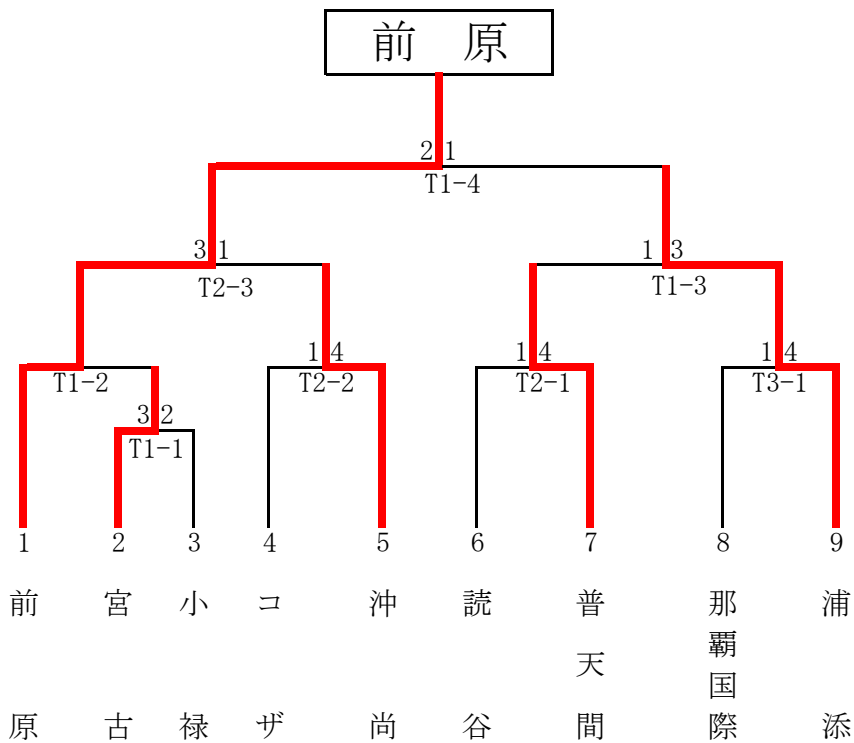

1位:仲宗根 輝明(前原)2位:仲田 琉一(コザ)3位:大城 章生(浦添)4位:國吉 碧心(コザ)

令和8年度 沖縄県高等学校空手道夏季大会

期日：令和8年4月25日（土）

会場：小禄高等学校 体育館

③ 女子団体組手

1位 浦 添 2位 前 原 3位 那覇国際 3位 沖繩尚学

④ 男子団体組手

1位 前 原 2位 浦 添 3位 沖繩尚学 3位 普天間

令和8年度 沖縄県高等学校空手道夏季大会

期日：令和8年4月25日（土）

会場：小禄高等学校 体育館

⑤ 女子個人組手

1位：宮林 和 (浦添) 2位：美里 零 (浦添) 3位：佐久間 美里 (普天間) 3位：仲村 充紀 (前原)

令和8年度 沖縄県高等学校空手道夏季大会

期日：令和8年4月25日（土）

会場：小禄高等学校 体育館