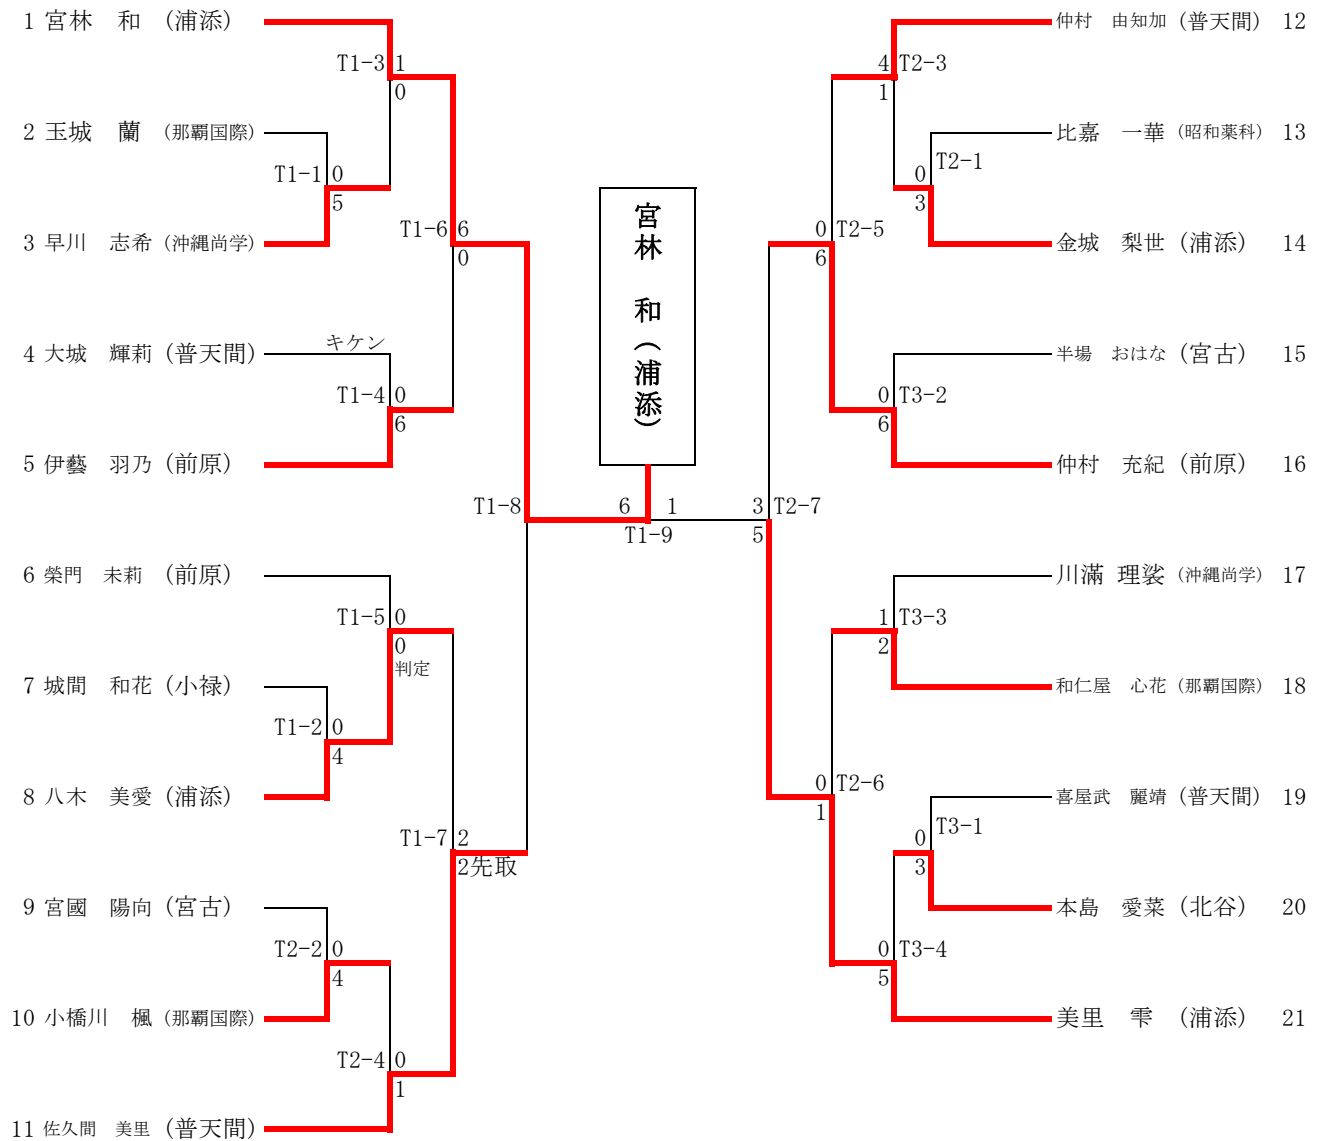

令和8年度 沖縄県高等学校空手道夏季大会

期日：令和8年4月25日（土）
会場：小禄高等学校 体育館

①女子個人形

(決勝進出は各Tatami 4位まで)

T	順	学校名	選手名	予選(T1, T2)			決勝(Tatami 1)		
				形名	得点(順位)		形名	得点(順位)	
Tatami 1	1	浦添	名渡山 まりあ	クルルンファ	22.90	5			
	2	小禄	上原 杏梨	クルルンファ	22.50	6			
	3	北谷	本島 愛菜	クルルンファ	20.60	8			
	4	名護	玉城 瑛梨	クルルンファ	23.10	4	アーナン	22.80	5
	5	那覇西	金城 朋花	クルルンファ	24.00	2	アーナン	24.50	3
	6	首里	糸洲 心結	クルルンファ	23.70	3	チャタンヤラクーサンクー	22.80	6
	7	那覇商	座覇 優希	ニーパイボ	20.80	7			
	8	那覇西	仲本 明香里	クルルンファ	24.90	1	アーナン	25.90	1
Tatami 2	9	宮古	半場 おはな	ニーパイボ	20.00	6			
	10	昭和薬科	比嘉 一華	クルルンファ	19.80	7			
	11	那覇西	川田 くくる	クルルンファ	24.40	1	アーナン	24.60	2
	12	那覇国際	比嘉 梨衣里	クルルンファ	21.00	5			
	13	普天間	喜屋武 麗靖	クルルンファ	23.10	3	アーナン	22.10	7
	14	コザ	渡慶次 花歩	クルルンファ	22.20	4	アーナン	22.10	8
	15	浦添	山城 琉瑚	キケン					
	16	前原	岸本 こと芭	クルルンファ	19.30	8			
	17	名護	仲田 響	クルルンファ	23.70	2	スーパーリンペイ	23.60	4

1位:仲本 明香里(那覇西)2位:川田 くくる(那覇西)3位:金城 朋花(那覇西)4位:仲田 響(名護)

②男子個人形

(決勝進出は各Tatami 4位まで)

T	順	学校名	選手名	予選(T1, T2)			決勝(Tatami 1)		
				形名	得点(順位)		形名	得点(順位)	
Tatami 1	1	浦添	大城 章生	クルルンファ	23.20	3	スーパーリンペイ	23.50	3
	2	普天間	西里 友翔	クルルンファ	22.10	6			
	3	嘉手納	名護 良聖	クルルンファ	22.50	4	パープーレン	22.50	6
	4	前原	平田 悠真	ニーパイボ	21.50	7			
	5	美来工科	儀保 堅勇	クルルンファ	22.30	5			
	6	コザ	國吉 碧心	クルルンファ	24.10	2	パープーレン	23.20	4
	7	本部	具志堅 爽新	クルルンファ	21.10	8			
	8	前原	仲宗根 輝明	クルルンファ	24.80	1	スーパーリンペイ	25.20	1
Tatami 2	9	宮古	下地 伊織	チントウ	21.60	6			
	10	普天間	安里 碧	クルルンファ	22.50	4	スーパーリンペイ	21.50	8
	11	沖縄尚学	山中 榮太	クルルンファ	22.30	5			
	12	コザ	上原 諒太	クルルンファ	21.30	7			
	13	前原	仲間 雅虎	クルルンファ	23.10	2	アーナン	22.70	5
	14	豊見城南	伊佐 李地	クルルンファ	21.00	8			
	15	普天間	花城 康龍	クルルンファ	23.00	3	アーナン	22.40	7
	16	那覇国際	長堂 巧武	クルルンファ	19.90	9			
	17	コザ	仲田 琉一	クルルンファ	24.50	1	アーナン	24.80	2

1位:仲宗根 輝明(前原)2位:仲田 琉一(コザ)3位:大城 章生(浦添)4位:國吉 碧心(コザ)

令和8年度 沖縄県高等学校空手道夏季大会

期日：令和8年4月25日（土）

会場：小禄高等学校 体育館

③ 女子団体組手

1位 浦 添 2位 前 原 3位 那覇国際 3位 沖繩尚学

④ 男子団体組手

1位 前 原 2位 浦 添 3位 沖繩尚学 3位 普天間

令和8年度 沖縄県高等学校空手道夏季大会

期日：令和8年4月25日（土）

会場：小禄高等学校 体育館

⑤ 女子個人組手

1位：宮林 和 (浦添) 2位：美里 零 (浦添) 3位：佐久間 美里 (普天間) 3位：仲村 充紀 (前原)

令和8年度 沖縄県高等学校空手道夏季大会

期日：令和8年4月25日（土）

会場：小禄高等学校 体育館