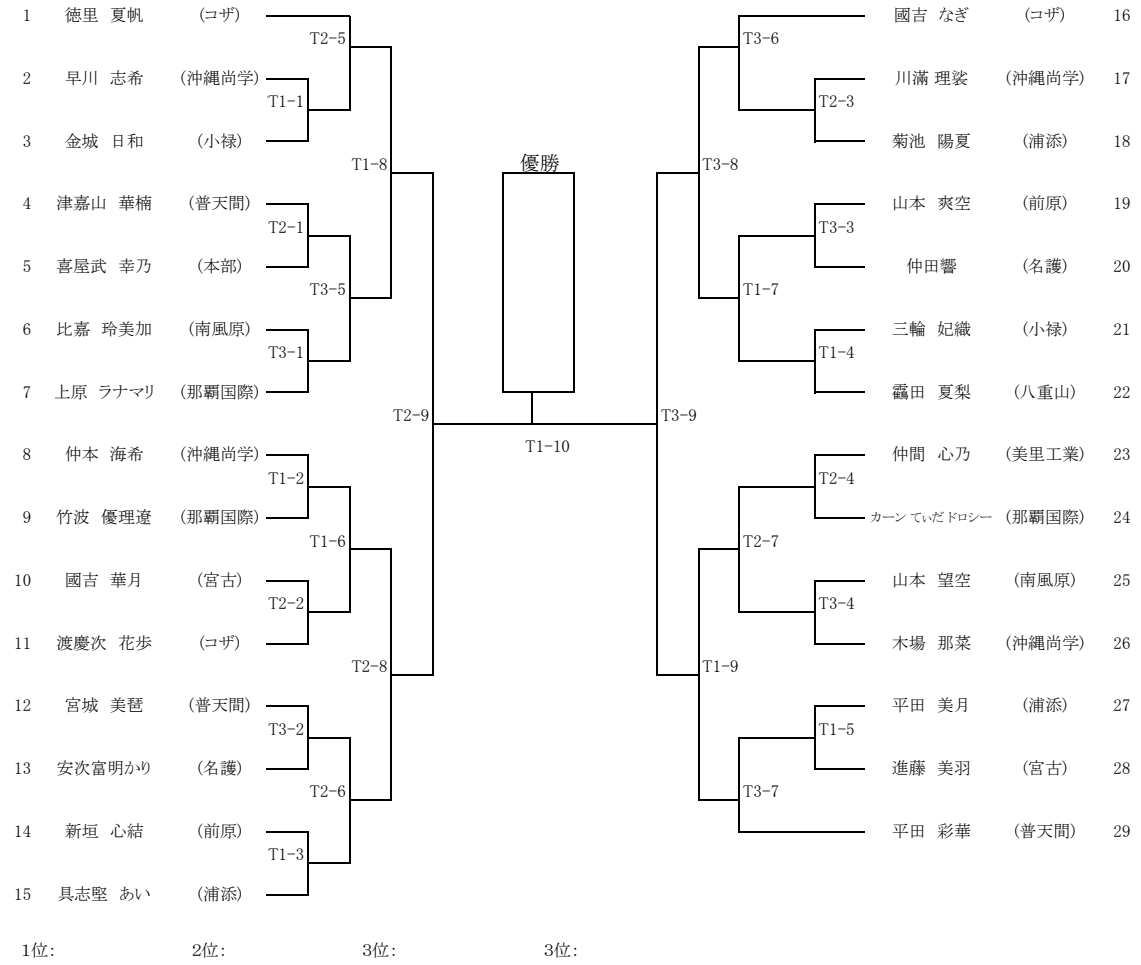

## ③ 女子団体組手

## ④ 男子団体組手

令和6年度 沖縄県高等学校空手道夏季大会

期日:令和6年 4月27日(土)

会場:那覇国際高等学校 体育館

⑤女子個人組手

令和6年度 沖縄県高等学校空手道夏季大会

期日:令和6年 4月27日(土)

会場:那覇国際高等学校 体育館

⑥男子個人組手

1位:

2位:

3位:

3位: