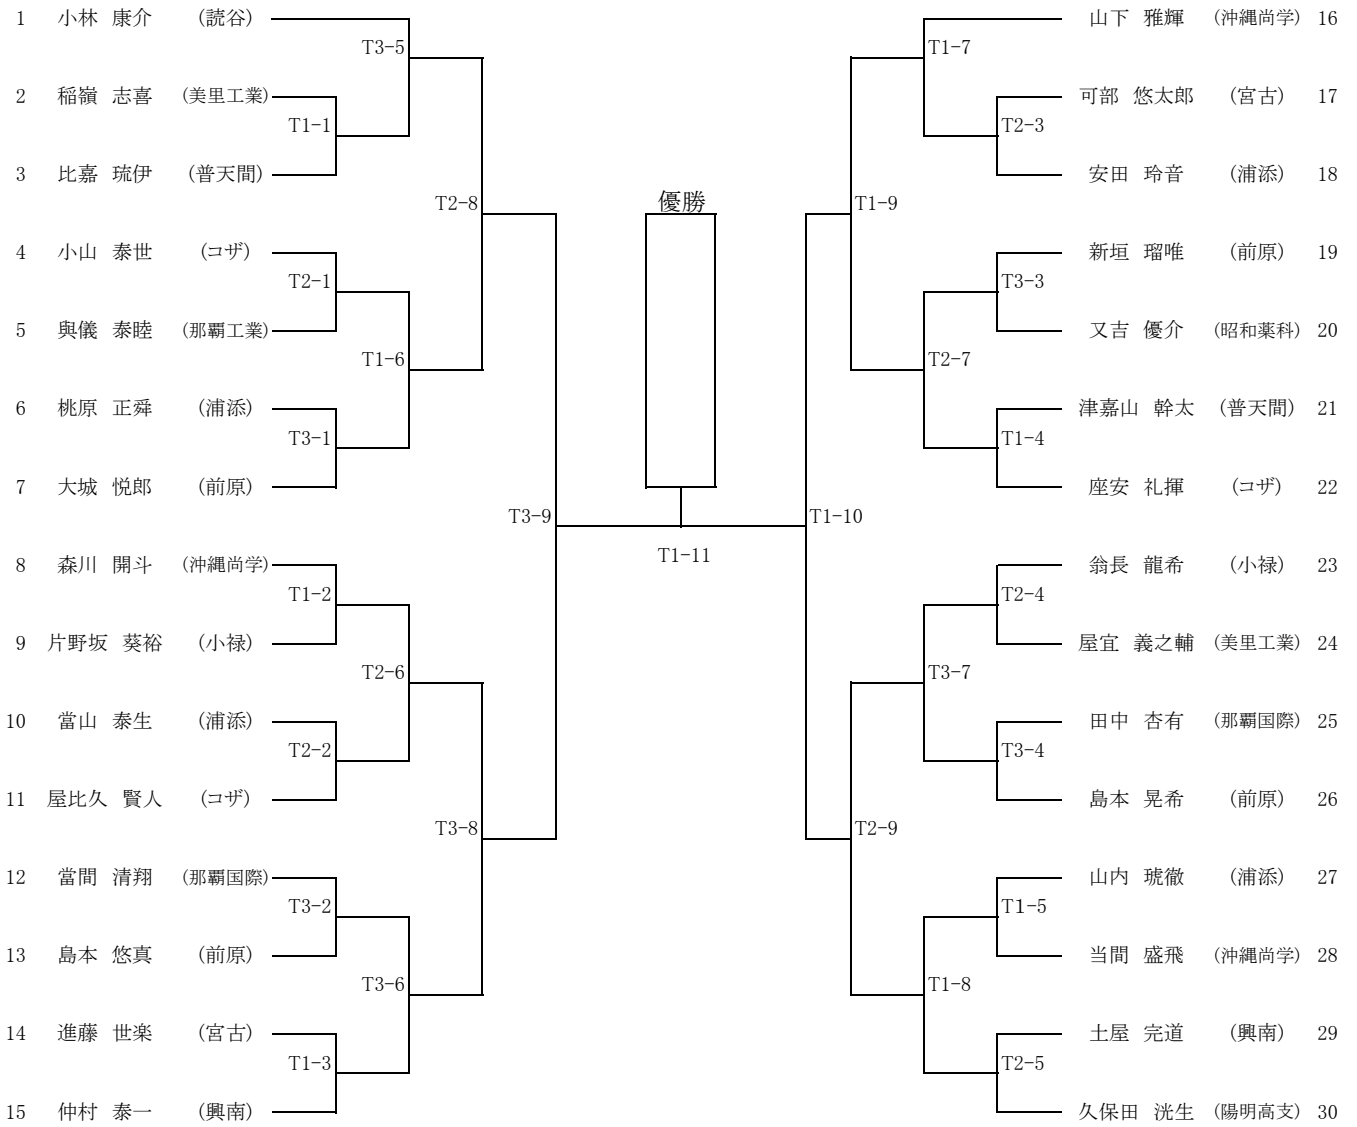

## ③ 女子団体組手

## ④ 男子団体組手

令和6年度 沖縄県高等学校空手道夏季大会

期日:令和6年 4月27日(土)

会場:那覇国際高等学校 体育館

⑤女子個人組手

令和6年度 沖縄県高等学校空手道夏季大会

期日:令和6年 4月27日(土)

会場:那覇国際高等学校 体育館

⑥男子個人組手

1位:

2位:

3位:

3位: