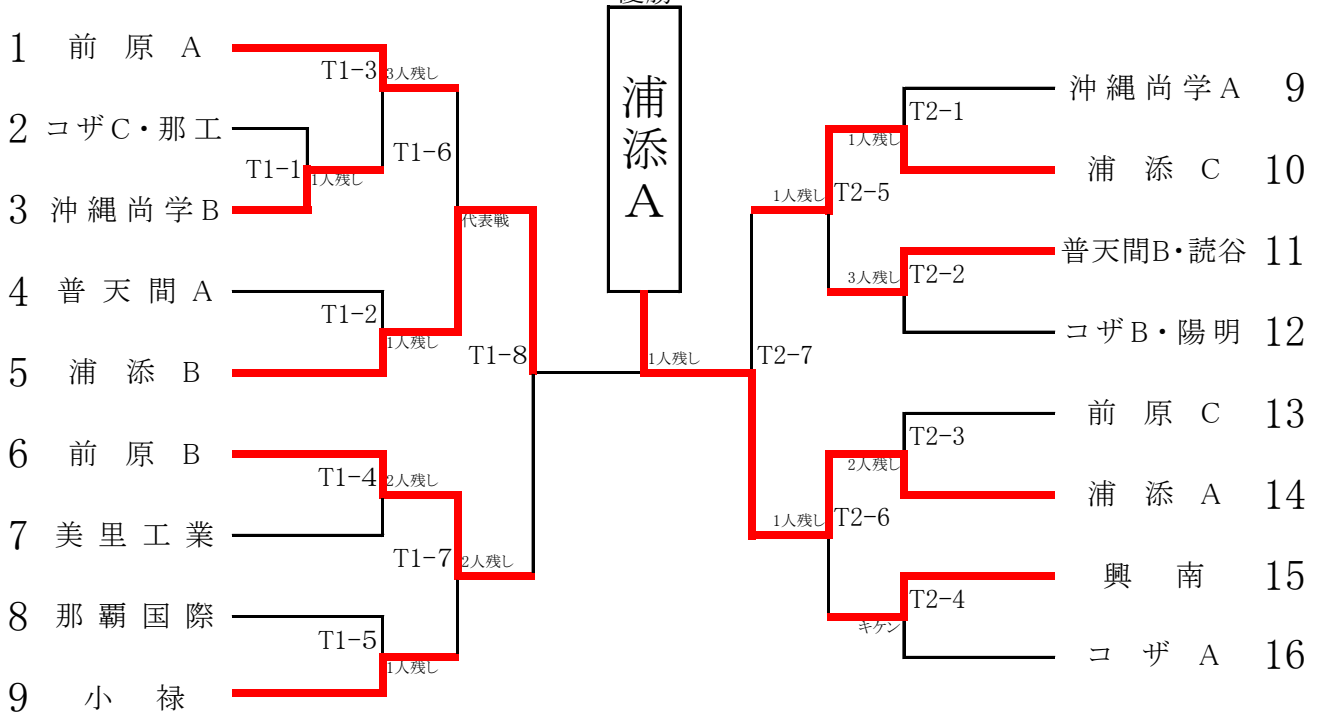

④男子団体組手

優勝

1位：浦添A   2位：浦添B   3位：浦添C   3位：前原B
3人抜き：安田 玲音（浦添）   大城 悦郎（前原）   當山 泰生（浦添）