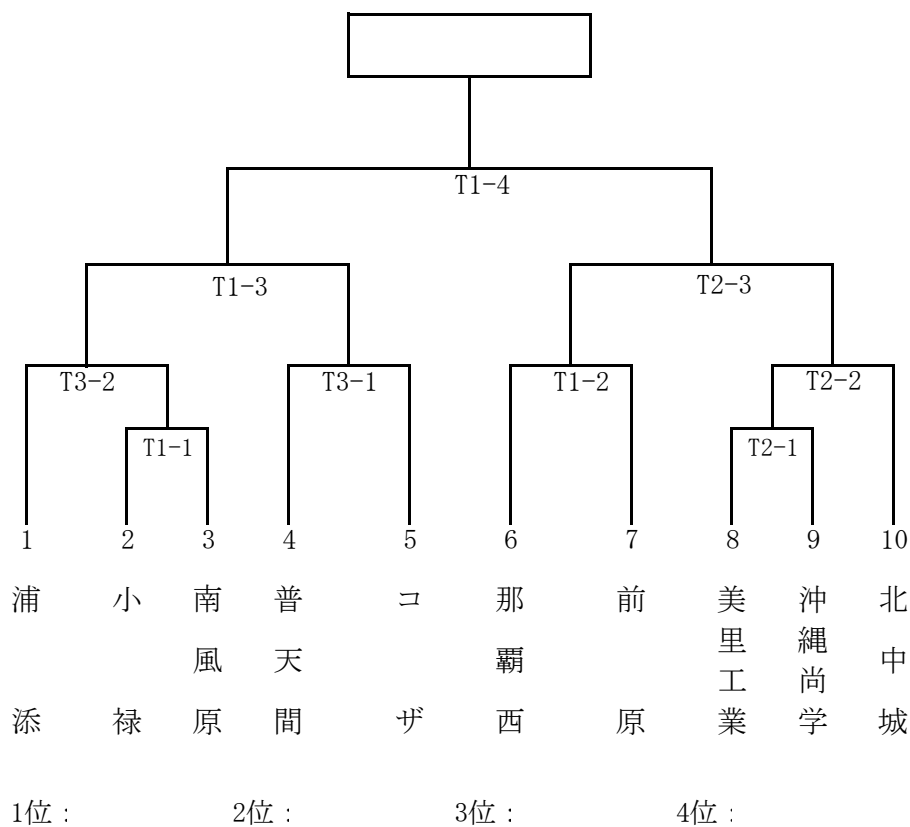

1位: 2位: 3位:

令和5年度 沖縄県高等学校空手道夏季大会

日時：令和5年4月22日（土）
会場：那覇商業高等学校 体育館

③ 女子団体組手

④ 男子団体組手

令和5年度 沖縄県高等学校空手道夏季大会

日時：令和5年4月22日（土）

会場：那覇商業高等学校 体育館