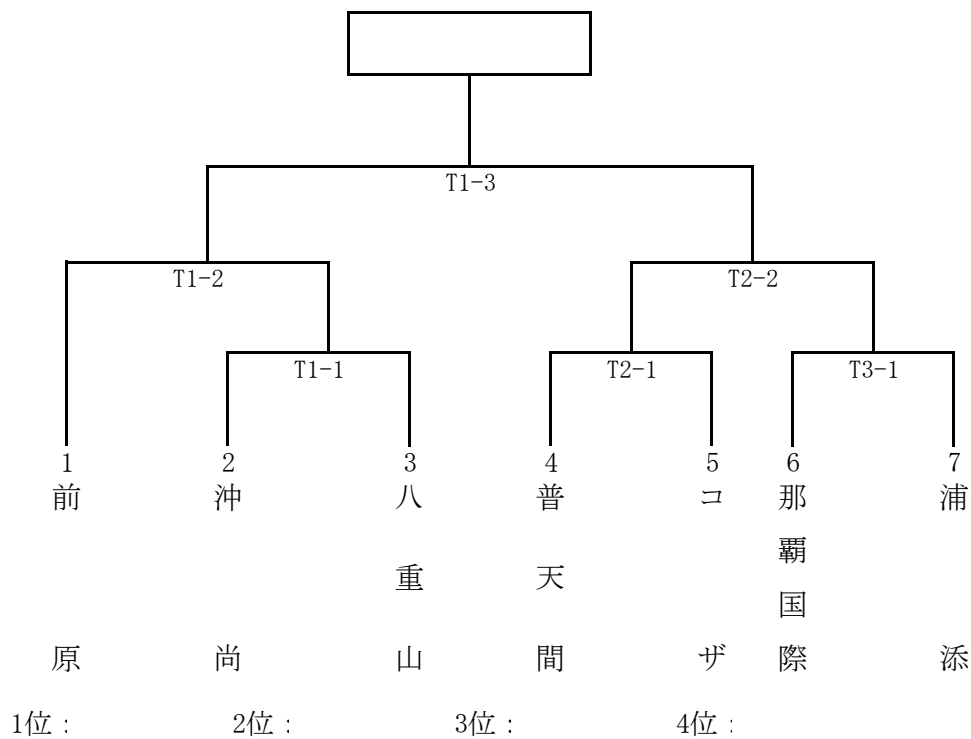

令和5年度 沖縄県高等学校空手道夏季大会

日時：令和5年4月22日（土）
会場：那覇商業高等学校 体育館

③ 女子団体組手