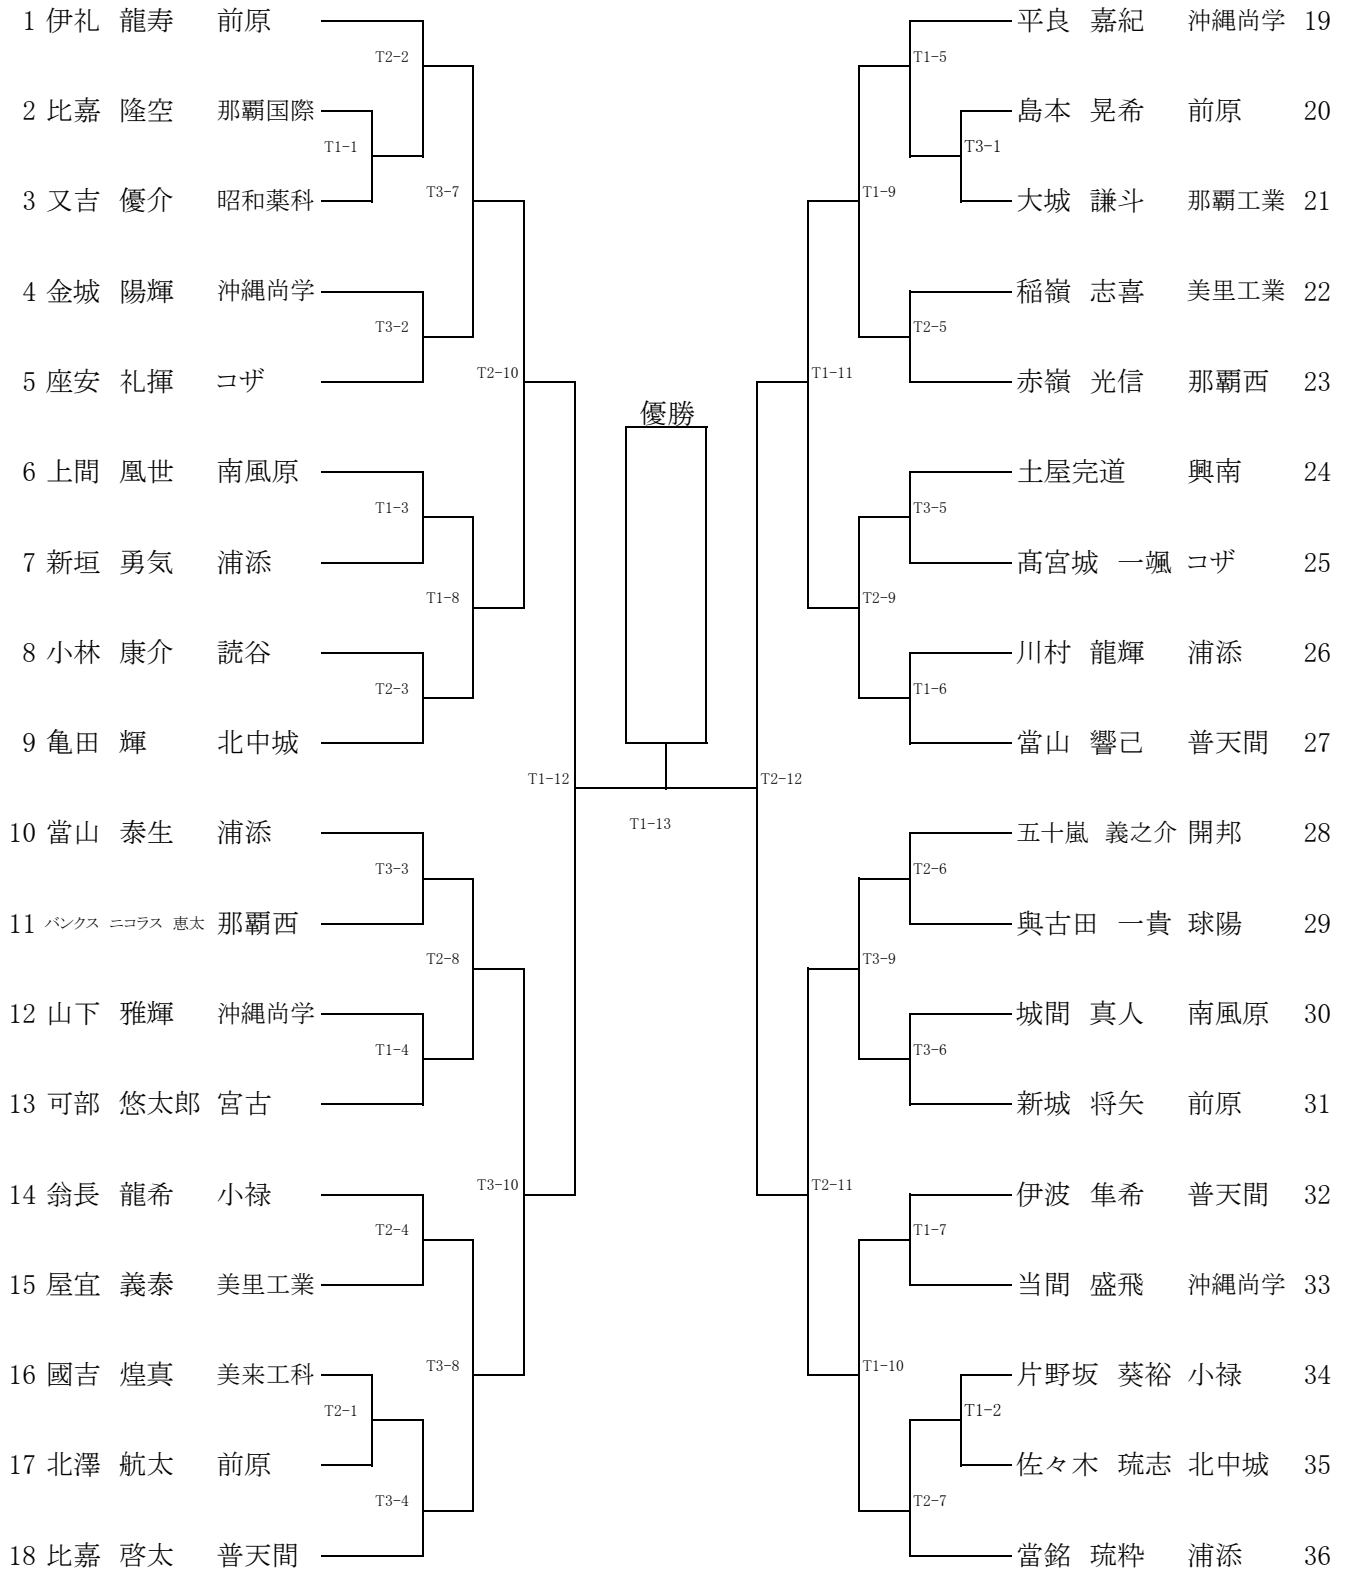

1位: 2位: 3位:

②男子個人形

(決勝進出は各Tatami 4位まで)

T	順	学校名	選手名	予選(T1, T2)		決勝(Tatami 2)	
				形名	得点(順位)	形名	得点(順位)
Tatami 1	1	北 中 城	亀 田 輝	クルルンファ			
	2	南 風 原	城 間 真 人	セーパイ			
	3	普 天 間	伊 波 隼 希	クルルンファ			
	4	浦 添	川 村 龍 輝	クルルンファ			
	5	前 原	コリンズ ジョーダン 琉太	クルルンファ			
	6	コ ザ	屋 良 駿 綺	クルルンファ			
	7	美来工科	國 吉 煌 真	クルルンファ			
	8	コ ザ	奥 間 有	クルルンファ			
	9	沖縄尚学	杉 本 祇 聞	クルルンファ			
Tatami 2	10	コ ザ	米 須 琉 汰	クルルンファ			
	11	那覇国際	比 嘉 隆 空	クルルンファ			
	12	浦 添	金 城 匠 杜	クルルンファ			
	13	普 天 間	国 吉 宗 真	ニーパイボ			
	14	前 原	大 城 直 智	クルルンファ			
	15	名 護	宮 城 湊	クルルンファ			
	16	小 禄	高 良 宙	クルルンファ			
	17	興 南	土 屋 完 道	クルルンファ			
	18	沖縄尚学	三 浦 嘉 心	セーパイ			

1位: 2位: 3位:

令和5年度 沖縄県高等学校空手道夏季大会

日時：令和5年4月22日（土）
会場：那覇商業高等学校 体育館

③ 女子団体組手

④ 男子団体組手

令和5年度 沖縄県高等学校空手道夏季大会

日時：令和5年4月22日（土）

会場：那覇商業高等学校 体育館

⑤女子個人組手

1位:

2位:

3位:

3位:

令和5年度 沖縄県高等学校空手道夏季大会

日時：令和5年4月22日（土）

会場：那覇商業高等学校 体育館

⑥男子個人組手

1位:

2位:

3位:

3位: