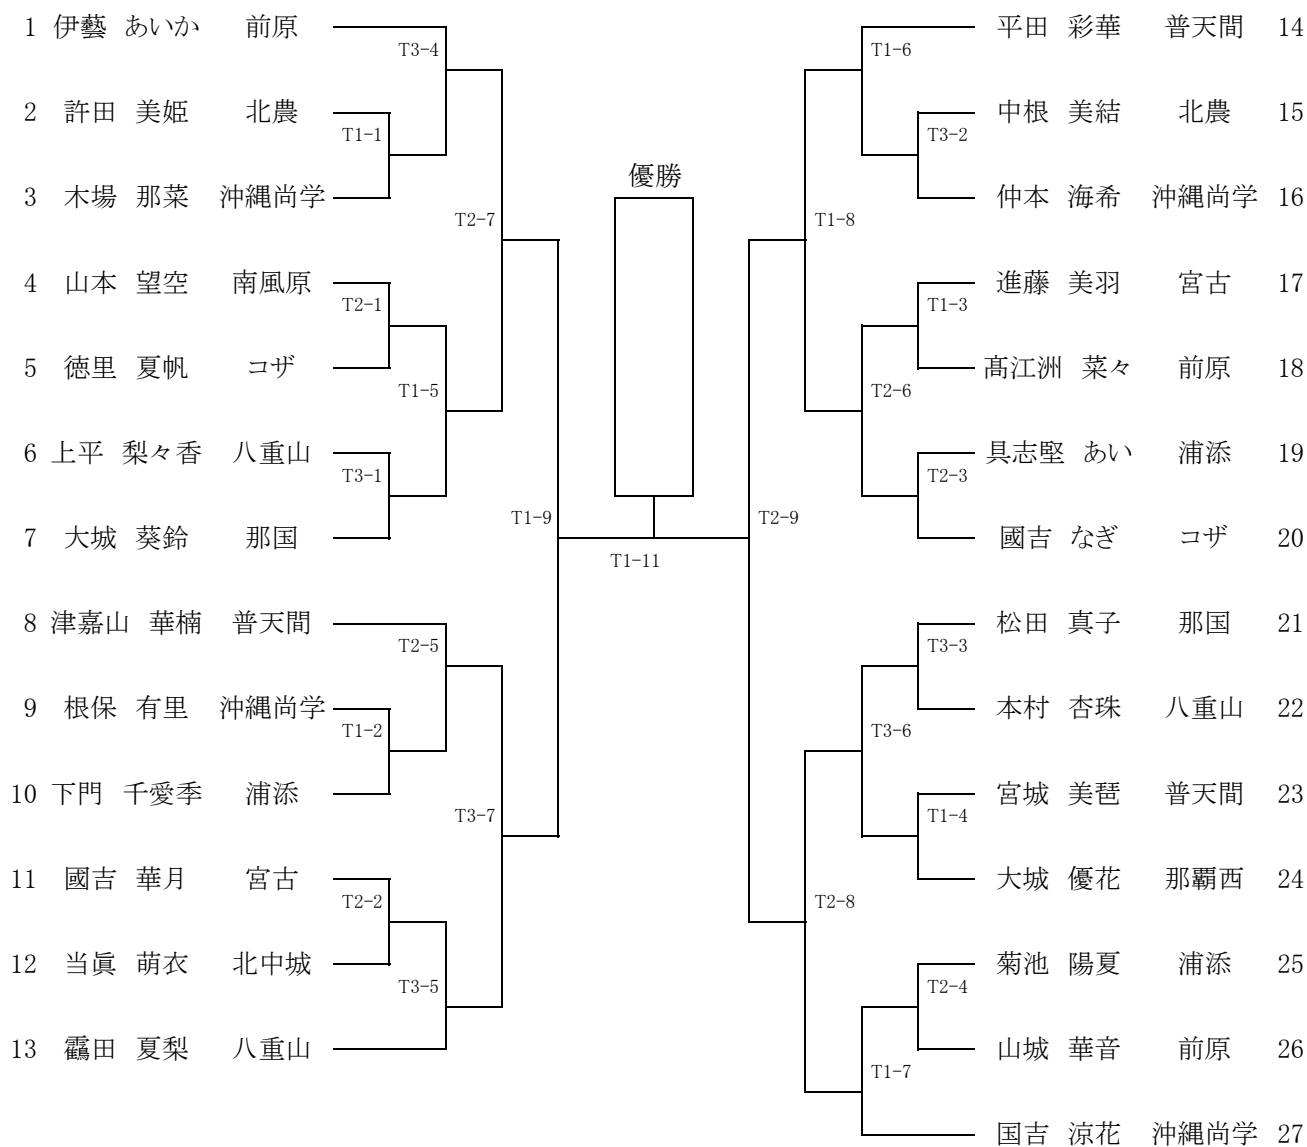

1位: 2位: 3位:

②男子個人形

(決勝進出は各Tatami 4位まで)

T	順	学校名	選手名	予選(T1, T2)		決勝(Tatami 2)	
				形名	得点(順位)	形名	得点(順位)
Tatami 1	1	北 中 城	亀 田 輝	クルルンファ			
	2	南 風 原	城 間 真 人	セーパイ			
	3	普 天 間	伊 波 隼 希	クルルンファ			
	4	浦 添	川 村 龍 輝	クルルンファ			
	5	前 原	コリンズ ジョーダン 琉太	クルルンファ			
	6	コ ザ	屋 良 駿 綺	クルルンファ			
	7	美来工科	國 吉 煌 真	クルルンファ			
	8	コ ザ	奥 間 有	クルルンファ			
	9	沖縄尚学	杉 本 祇 聞	クルルンファ			
Tatami 2	10	コ ザ	米 須 琉 汰	クルルンファ			
	11	那覇国際	比 嘉 隆 空	クルルンファ			
	12	浦 添	金 城 匠 杜	クルルンファ			
	13	普 天 間	国 吉 宗 真	ニーパイボ			
	14	前 原	大 城 直 智	クルルンファ			
	15	名 護	宮 城 湊	クルルンファ			
	16	小 禄	高 良 宙	クルルンファ			
	17	興 南	土 屋 完 道	クルルンファ			
	18	沖縄尚学	三 浦 嘉 心	セーパイ			

1位: 2位: 3位:

令和5年度 沖縄県高等学校空手道夏季大会

日時：令和5年4月22日（土）
会場：那覇商業高等学校 体育館

③ 女子団体組手

④ 男子団体組手

令和5年度 沖縄県高等学校空手道夏季大会

日時：令和5年4月22日（土）

会場：那覇商業高等学校 体育館

⑤女子個人組手

1位:

2位:

3位:

3位:

令和5年度 沖縄県高等学校空手道夏季大会

日時：令和5年4月22日（土）

会場：那覇商業高等学校 体育館