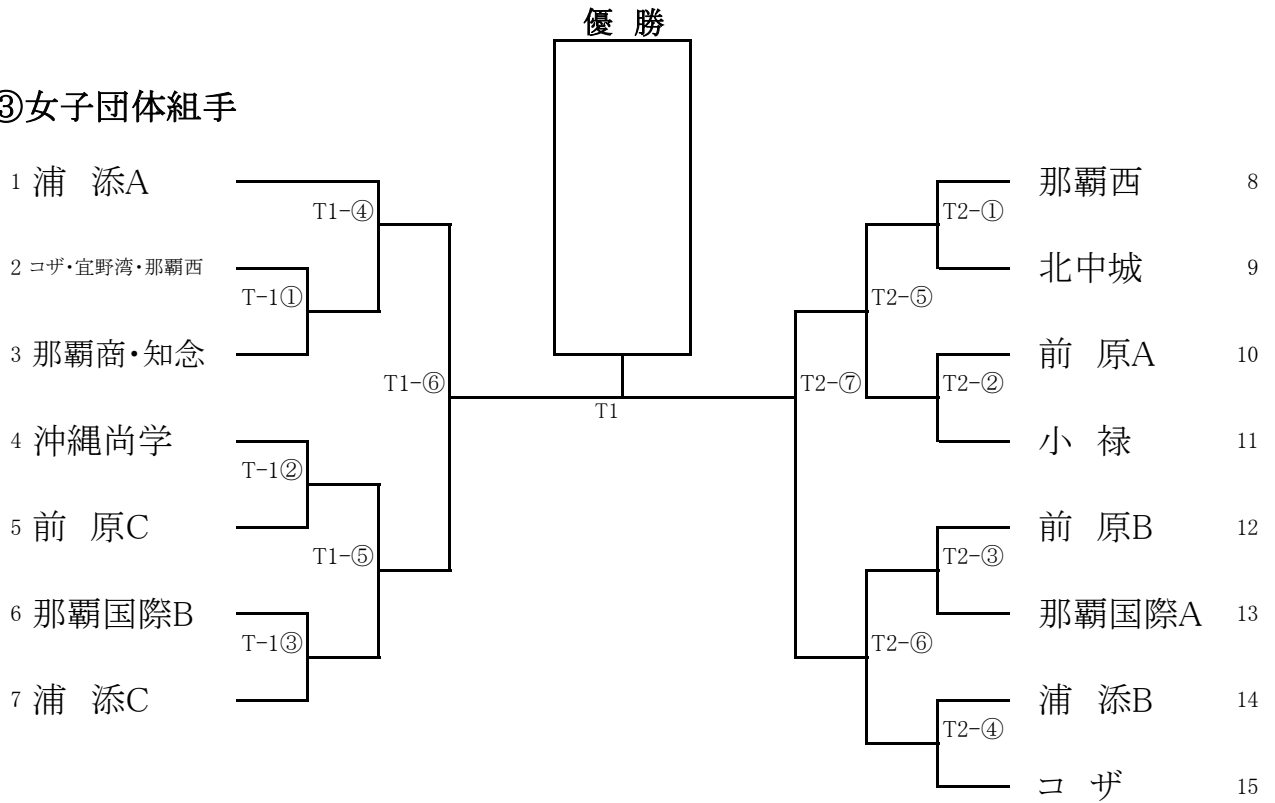

1位：

2位：

3位：

4位：

令和3年度 沖縄県高等学校空手道春季大会

期日：令和4年2月26日（土）

会場：前原高校体育館

③女子団体組手

1位：

2位：

3位：

3位：

④男子団体組手

1位：

2位：

3位：