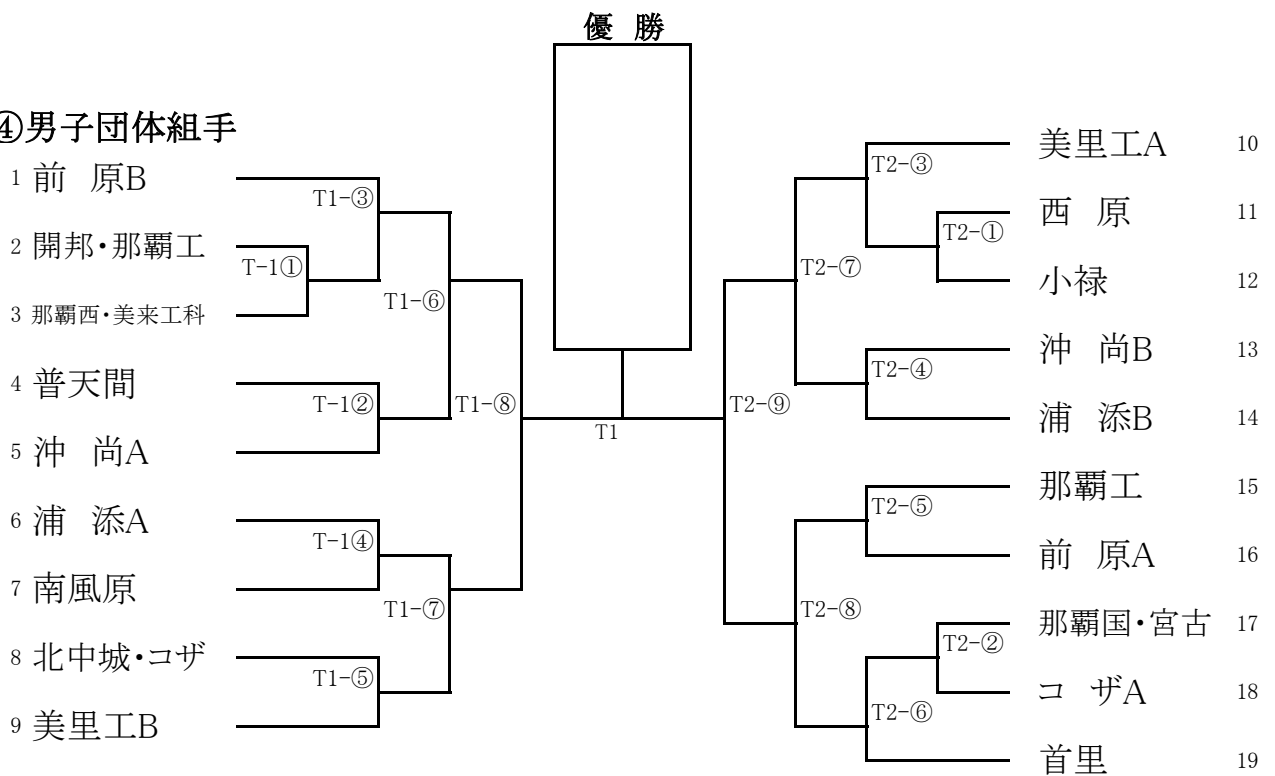

----- 式 次 第 -----

開式	閉式
(1) 開会あいさつ	(1) 成績発表
(2) 審判長注意	(2) 表彰
(3) 諸連絡	(3) 諸連絡

令和3年度 沖縄県高等学校空手道春季大会

期日：令和4年2月26日（土）
会場：前原高校体育館

①女子個人形

（決勝進出は各Tatami 4位まで）

T	順	学校名	選手名	予選(T1, T2)		決勝(Tatami 1)	
				形名	得点(順位)	形名	得点(順位)
Tatami 1	1	北中城	宮 平 和 佳	クルルンファ			
	2	宜野湾	國 吉 あ ん	クルルンファ			
	3	那覇商	西 平 彩 珠	セーサン			
	4	コザ	上 原 彩 楓	クルルンファ			
	5	浦添	田 場 琳 奈	クルルンファ			
	6	前原	大 城 綺 亜 莉	クルルンファ			
	7	知念	當 眞 弓 絢	セーパイ			
Tatami 2	8	宮古	近 藤 花 音	ニーパイボ			
	9	沖尚	川 原 琉 花	クーシャンクアー			
	10	首里	高 良 百 花	クルルンファ			
	11	那覇国	大 城 葵 鈴	クルルンファ			
	12	那覇西	福 元 虹 七	クルルンファ			
	13	小 禄	比 嘉 あ み	クルルンファ			

1位：

2位：

3位：

4位：

②男子個人形

（決勝進出は各Tatami 4位まで）

T	順	学校名	選手名	予選(T1, T2)		決勝(Tatami 2)	
				形名	得点(順位)	形名	得点(順位)
Tatami 1	1	首里	松 永 敏 実	クルルンファ			
	2	沖尚	島 袋 生 成	クルルンファ			
	3	前原	新 城 将 矢	クルルンファ			
	4	美来工科	國 吉 煌 真	セーパイ			
	5	那覇西	赤 嶺 光 信	ニーパイボ			
	6	コザ	奥 間 有	クルルンファ			
	7	宮古	赤 嶺 翔 力	チントウ			
Tatami 2	8	浦添	東 海 毅	クルルンファ			
	9	南風原	仲 井 間 憲 弥	クルルンファ			
	10	那覇国	窪 田 希 海	クルルンファ			
	11	西原	伊 集 馨 亮	クルルンファ			
	12	普天間	関 根 築	クルルンファ			
	13	小 禄	高 良 宙	クルルンファ			

1位：

2位：

3位：

4位：

令和3年度 沖縄県高等学校空手道春季大会

期日：令和4年2月26日（土）

会場：前原高校体育館

③女子団体組手

1位：

2位：

3位：

3位：

④男子団体組手

1位：

2位：

3位：