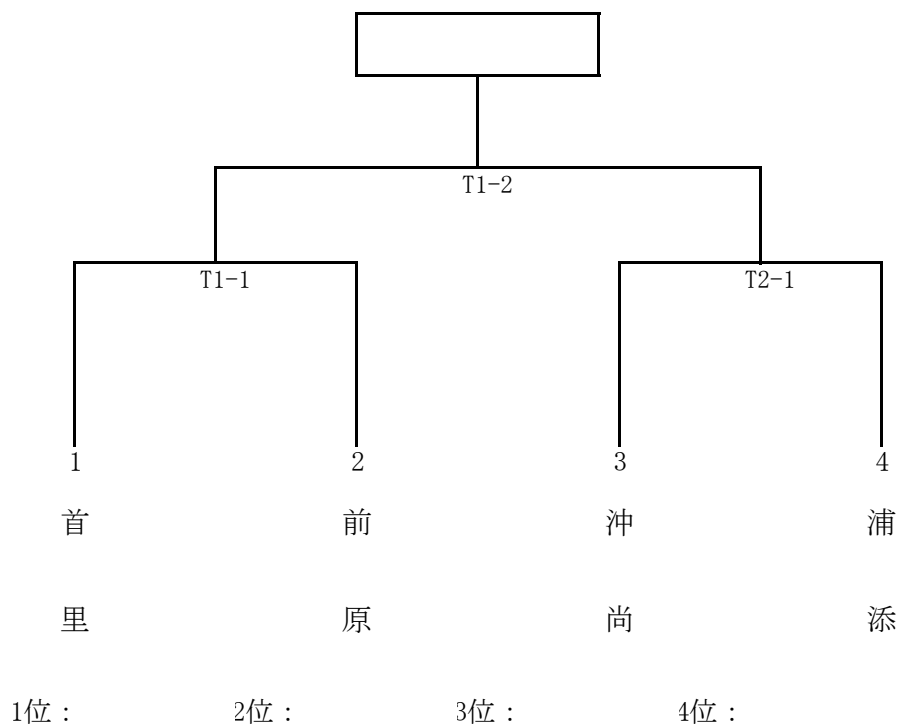

令和3年度 沖縄県高等学校空手道夏季大会

期日:令和3年 4月24日(土)
会場:西原高等学校 体育館

男子個人組手

1位:

2位:

3位:

3位:

令和3年度 沖縄県高等学校空手道夏季大会

日時：令和3年4月24日（土）
会場：西原高等学校 体育館

⑥ 女子団体組手

⑦ 男子団体組手