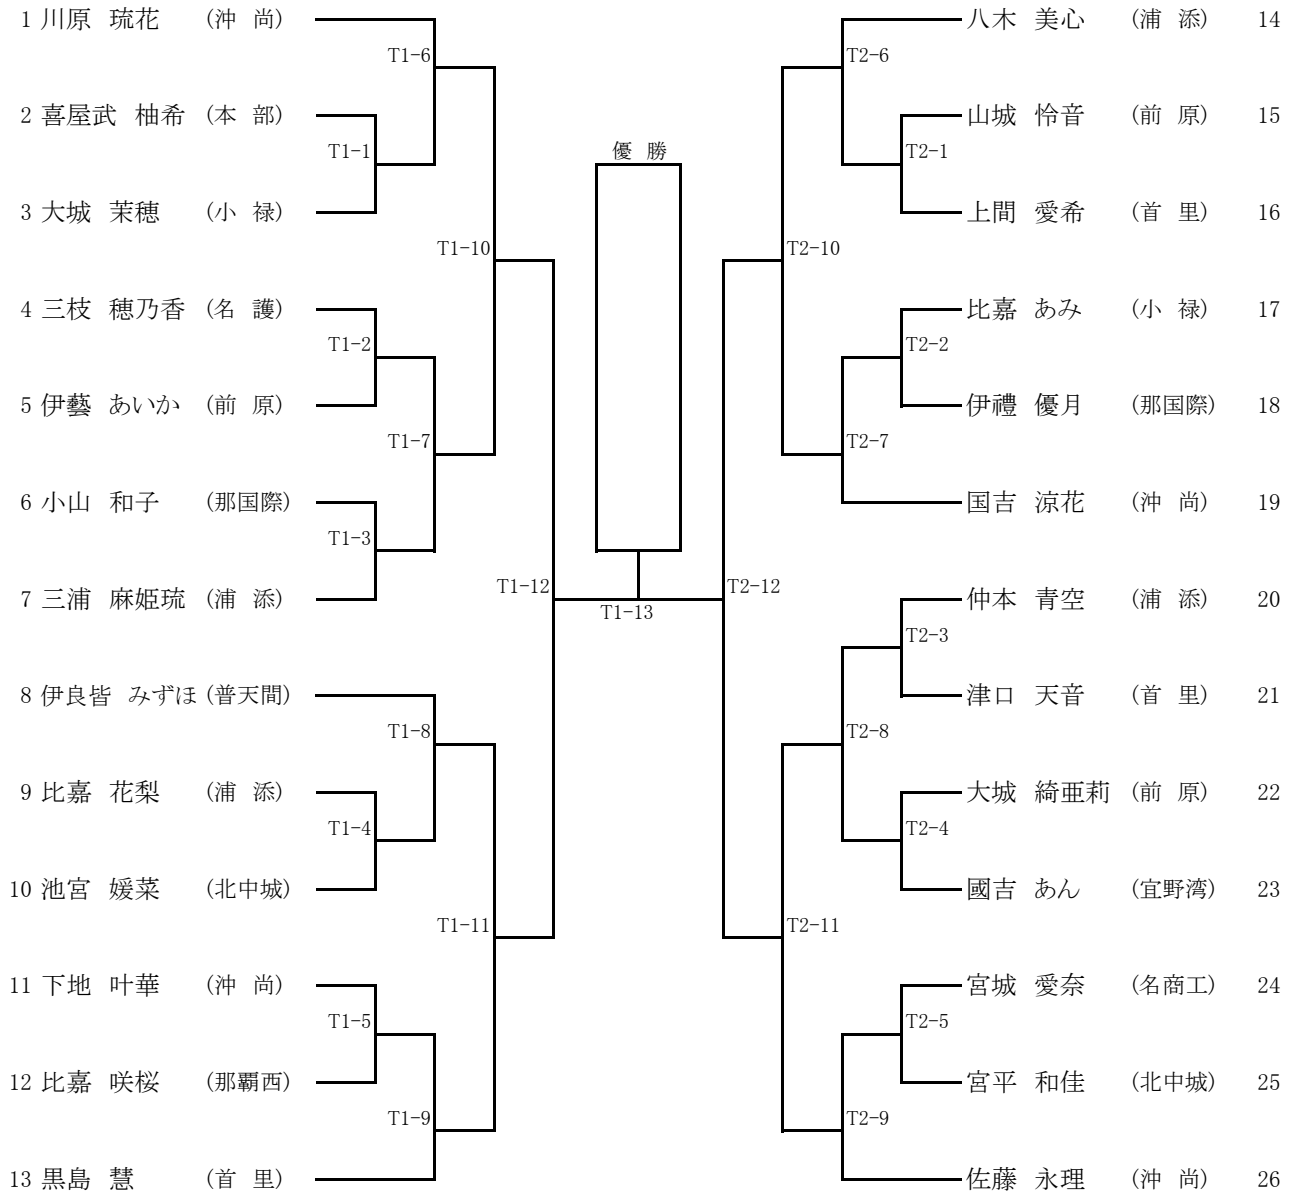

令和3年度 沖縄県高等学校空手道夏季大会

期日：令和3年4月24日（土）
会場：西原高等学校 体育館

①女子個人形

(決勝進出は各Tatami 4位まで)

T	順	学校名	選手名	予選(T1, T2)		決勝(Tatami 1)	
				形名	得点(順位)	形名	得点(順位)
Tatami 1	1	南風原	新垣 愛実	セーパイ			
	2	興南	五十嵐 万愛	クルルンファ			
	3	那国際	小山 和子	クルルンファ			
	4	宜野湾	國吉 あん	セーパイ			
	5	浦添	金城 愛心	クルルンファ			
	6	普天間	伊良皆 みずほ	クルルンファ			
	7	浦添	仲本 青空	クルルンファ			
	8	前原	松尾 秀	クルルンファ			
	9	本部	喜屋武 柚希	クルルンファ			
	10	コザ	上原 彩楓	クルルンファ			
Tatami 2	11	嘉手納	大城 理沙	クルルンファ			
	12	与勝	瑞慶山 采春	セーパイ			
	13	北中城	宮平 和佳	セーパイ			
	14	小禄	大城 茉穂	クルルンファ			
	15	コザ	渡嘉敷 采巳	クルルンファ			
	16	沖尚	川原 琉花	クーシャンクー			
	17	那覇商	西平 彩珠	クルルンファ			
	18	前原	大城 綺亜莉	クルルンファ			
	19	首里	仲本 彩花	クルルンファ			
	20	浦添	田場 琳奈	クルルンファ			
	21	宮古	近藤 花音	バッサイダイ			

1位: 2位: 3位:

②男子個人形

(決勝進出は各Tatami 4位まで)

T	順	学校名	選手名	予選(T1, T2)		決勝(Tatami 2)	
				形名	得点(順位)	形名	得点(順位)
Tatami 1	1	普天間	関根 築	クルルンファ			
	2	開邦	宮城 政嘉	セーパイ			
	3	コザ	奥間 有	クルルンファ			
	4	首里東	南 晴葵	セーパイ			
	5	南風原	仲井間 憲弥	クルルンファ			
	6	コザ	眞喜志 康ノ介	クルルンファ			
	7	西原	伊集 馨亮	クルルンファ			
	8	浦添	山城 澄心	クルルンファ			
	9	首里	松永 敏実	クルルンファ			
	10	沖尚	島袋 生成	クルルンファ			
	11	那国際	比嘉 隆空	クルルンファ			
Tatami 2	12	美来工	國吉 煌真	セーパイ			
	13	北農	尚 真言	セーパイ			
	14	浦添	金城 匠杜	クルルンファ			
	15	美工	比嘉 琉弥	セーパイ			
	16	小禄	高良 宙	クルルンファ			
	17	コザ	宮城 海杜	クルルンファ			
	18	沖尚	金城 利輝	セーパイ			
	19	那国際	窪田 希海	クルルンファ			
	20	前原	前上門 幹正	クルルンファ			
	21	浦添	東海 毅	クルルンファ			
	22	宮総実	洌 謙悠仁	クルルンファ			

1位: 2位: 3位:

令和3年度 沖縄県高等学校空手道夏季大会

期日: 令和3年 4月24日(土)
会場: 西原高等学校 体育館

女子個人組手

1位:

2位:

3位:

3位:

日時：令和3年4月24日（土）
会場：西原高等学校 体育館

⑥ 女子団体組手

⑦ 男子団体組手