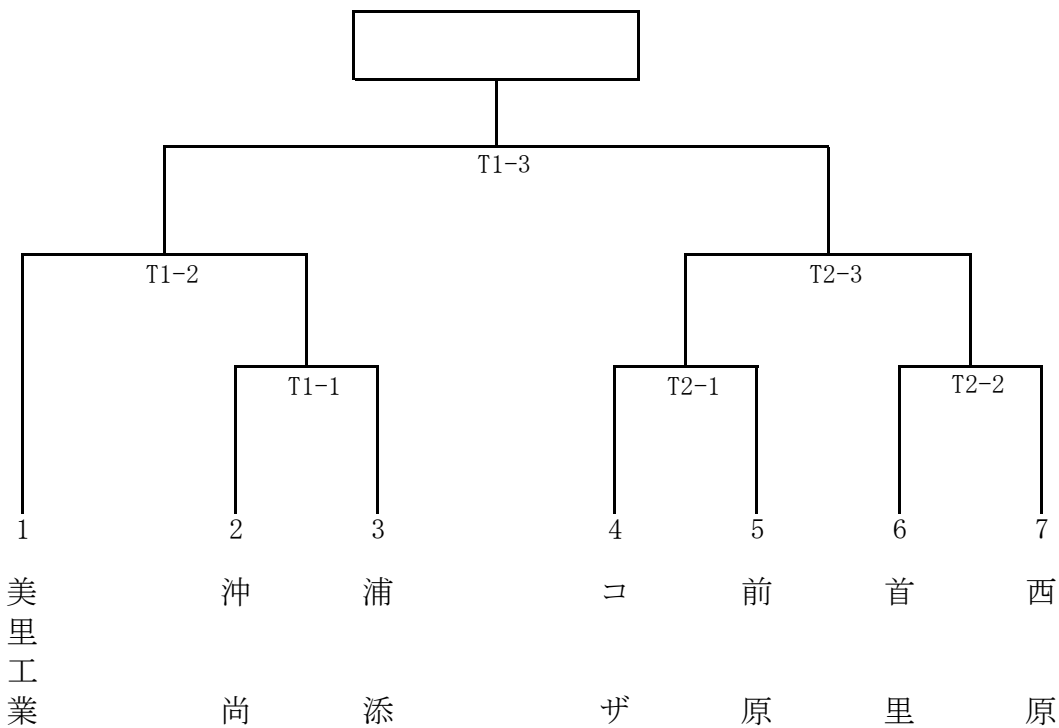

1位： 2位： 3位： 4位：

令和2年度 第37回沖縄県高等学校空手道選手権大会

会場：浦添高校 体育館
 日時：令和2年9月26日(土)

③ 女子団体組手

1位： 2位： 3位： 4位：

④ 男子団体組手

1位： 2位： 3位： 4位：

令和2年度 第37回沖縄県高等学校空手道選手権大会

会場:浦添高校 体育館
日程:令和2年9月26日(土)

⑤女子個人組手

⑥男子個人組手