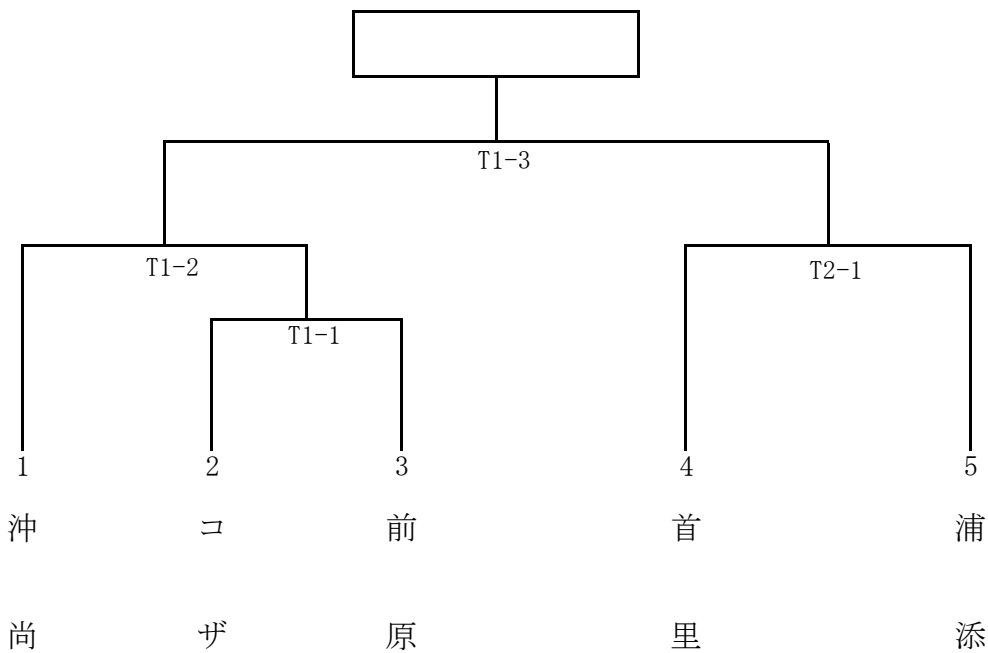

令和2年度 第37回沖縄県高等学校空手道選手権大会

会場：浦添高校 体育館
日時：令和2年9月26日(土)

③ 女子団体組手