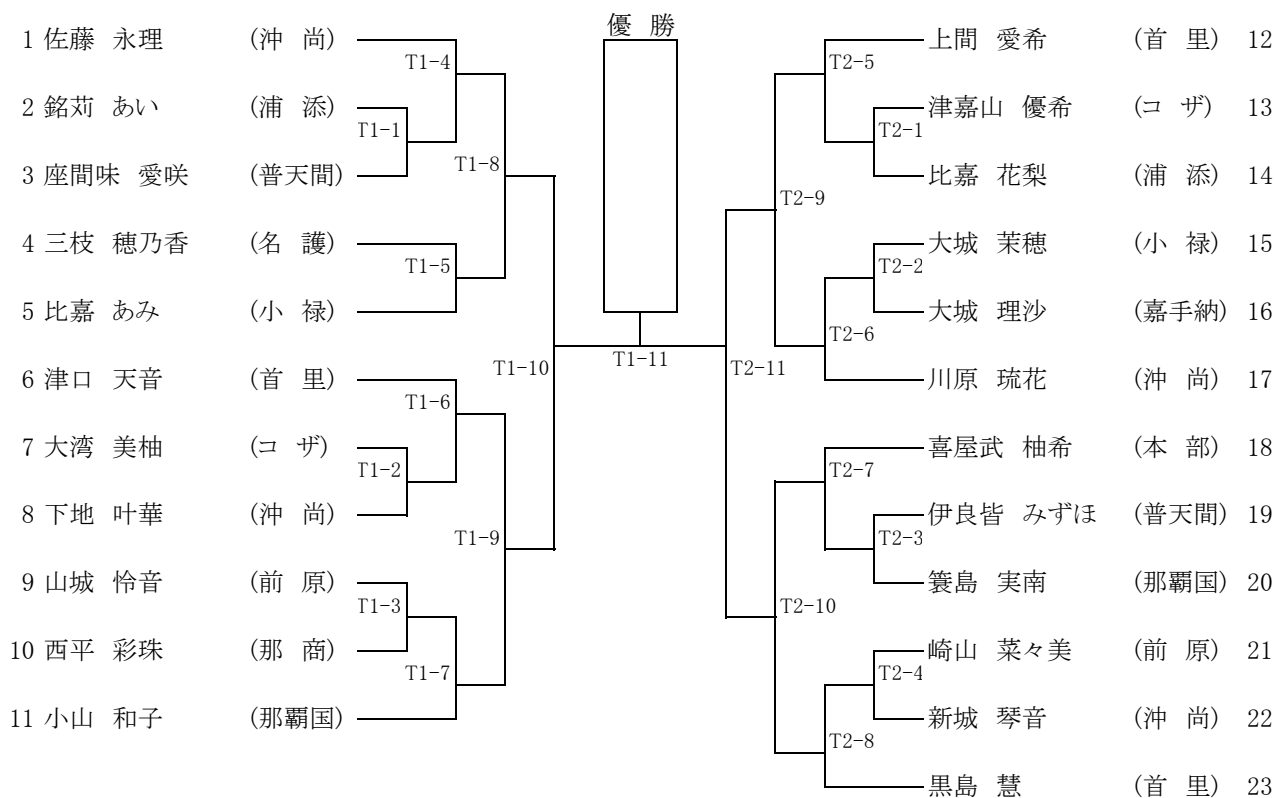

----- 式 次 第 -----

開会式	閉会式
(1) 選手入場	(1) 成績発表
(2) 開会宣言	(2) 表彰
(3) 大会会長挨拶	(3) 講評
(4) 審判長注意	(4) 閉会宣言
(5) 選手退場	

令和2年度 第37回沖縄県高等学校空手道選手権大会

会場：浦添高校 体育館
日時：令和2年9月26日(土)

①女子個人形

(決勝進出は各Tarami 4位まで)

T	順	学校名	選手名	予選(Tatami 1,2)		決勝(Tatami 1)	
				形名	得点(順位)	形名	得点(順位)
T a t a m i 1	1	興南	仲村 いろは	セーパイ			
	2	浦添	金城 愛心	クルルンファ			
	3	首里	喜舎場 さくら	ニーパイボ			
	4	那商	西平 彩珠	クルルンファ			
	5	小禄	比嘉 あみ	ニーパイボ			
	6	浦添	仲本 青空	クルルンファ			
	7	本部	喜屋武 柚希	クルルンファ			
T a t a m i 2	8	宜野湾	國吉 あん	セーパイ			
	9	沖尚	川原 琉花	バッサイダイ			
	10	与勝	瑞慶山 采春	セーパイ			
	11	前原	大城 綺亜莉	クルルンファ			
	12	嘉手納	大城 理沙	クルルンファ			
	13	浦添	田場 琳奈	クルルンファ			
	14	普天間	伊良皆 みずほ	クルルンファ			

1位： 2位： 3位： 4位：

②男子個人形

(決勝進出は各Tarami 4位まで)

T	順	学校名	選手名	予選(Tatami 1,2)		決勝(Tatami 2)	
				形名	得点(順位)	形名	得点(順位)
T a t a m i 1	1	前原	前上門 幹正	クルルンファ			
	2	美工	比嘉 琉弥	クルルンファ			
	3	沖尚	金城 利輝	セーパイ			
	4	首里	松永 敏実	クルルンファ			
	5	普天間	関根 築	クルルンファ			
	6	コザ	伊波 竜飛	クルルンファ			
	7	浦添	東海 毅	クルルンファ			
	8	宮総実	洌鎌 悠仁	クルルンファ			
T a t a m i 2	9	首里東	南 晴葵	セーパイ			
	10	沖尚	島袋 生成	クルルンファ			
	11	那商	富盛 裕太	ニーパイボ			
	12	北農	尚 真言	セーパイ			
	13	西原	伊集 馨亮	クルルンファ			
	14	那覇国	窪田 希海	セーパイ			
	15	浦添	山城 澄心	クルルンファ			
	16	南風原	仲井間 憲弥	クルルンファ			

1位： 2位： 3位： 4位：

令和2年度 第37回沖縄県高等学校空手道選手権大会

会場：浦添高校 体育館
 日時：令和2年9月26日(土)

③ 女子団体組手

1位： 2位： 3位： 4位：

④ 男子団体組手

1位： 2位： 3位： 4位：

令和2年度 第37回沖縄県高等学校空手道選手権大会

会場:浦添高校 体育館
日程:令和2年9月26日(土)

⑤女子個人組手

⑥男子個人組手