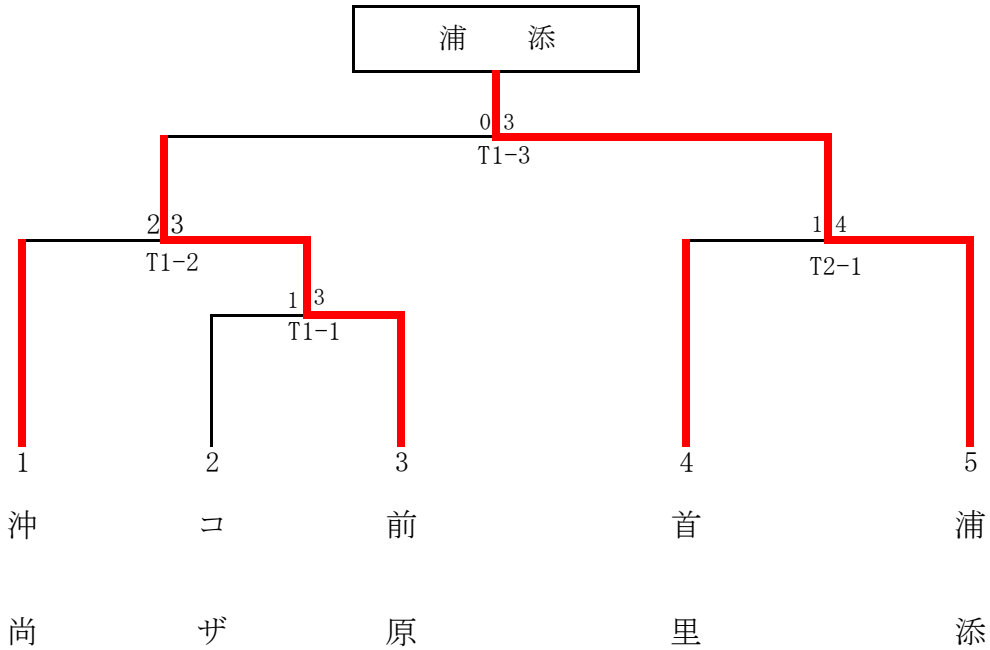

令和2年度 第37回沖縄県高等学校空手道選手権大会

会場：浦添高校 体育館
日時：令和2年9月26日(土)

③ 女子団体組手

1位： 浦 添   2位： 前 原   3位： 首 里   3位： 沖縄尚学