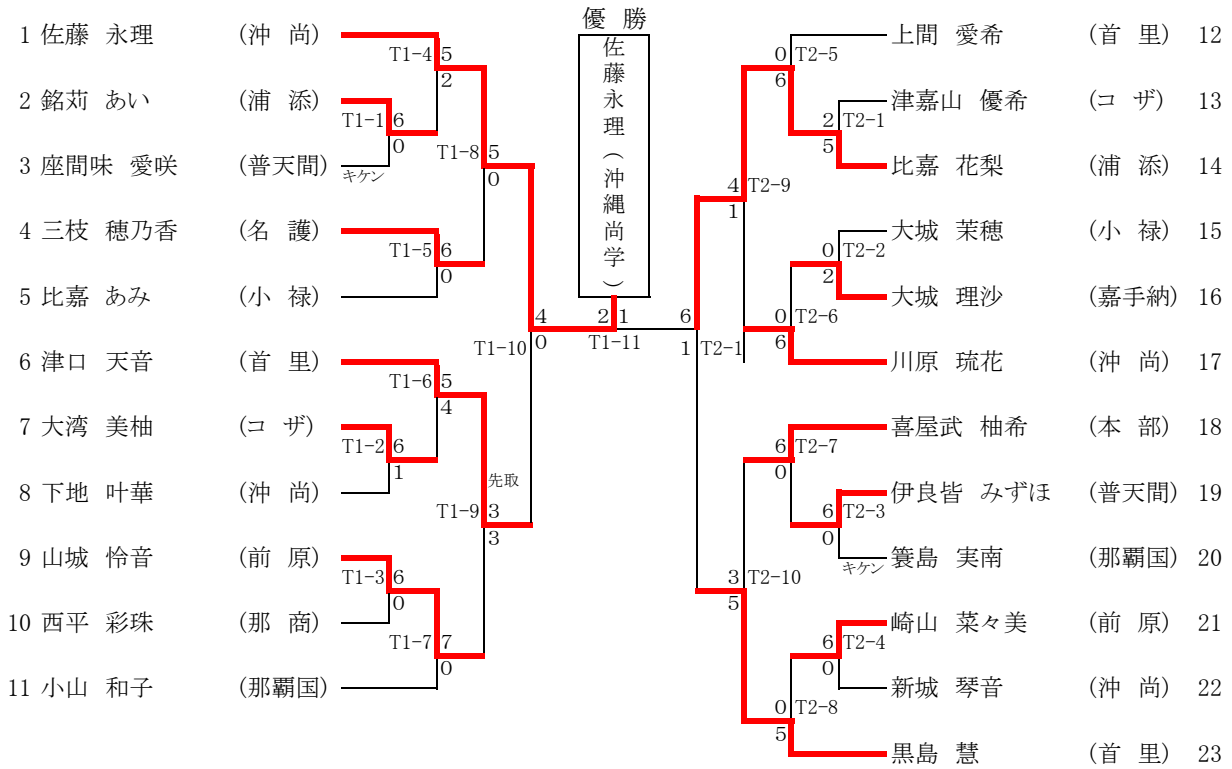

令和2年度 第37回沖縄県高等学校空手道選手権大会

会場：浦添高校 体育館
日時：令和2年9月26日(土)

①女子個人形

(決勝進出は各Tarami 4位まで)

Tarami	順	学校名	選手名	予選(Tatami 1,2)			決勝(Tatami 1)		
				形名	得点(順位)		形名	得点(順位)	
1	1	興南	仲村 いろは	セーパイ	18.64	6			
	2	浦添	金城 愛心	クルルンファ	22.28	3	アーナン	21.68	5
	3	首里	喜舎場 さくら	ニーパイボ	20.00	5			
	4	那商	西平 彩珠	クルルンファ	17.14	7			
	5	小禄	比嘉 あみ	ニーパイボ	21.26	4	チャタンヤラク-シャンク	20.34	7
	6	浦添	仲本 青空	クルルンファ	23.50	1	スーパーリンベイ	23.02	2
	7	本部	喜屋武 柚希	クルルンファ	23.30	2	チャタンヤラク-シャンク	22.80	3
2	8	宜野湾	國吉 あん	セーパイ	21.16	4	スーパーリンベイ	19.60	8
	9	沖尚	川原 琉花	バツサイダイ	22.10	3	チャタンヤラク-シャンク	20.74	6
	10	与勝	瑞慶山 采春	セーパイ	18.78	7			
	11	前原	大城 綺亜莉	クルルンファ	23.34	1	スーパーリンベイ	22.34	4
	12	嘉手納	大城 理沙	クルルンファ	20.42	6			
	13	浦添	田場 琳奈	クルルンファ	23.28	2	アーナン	23.06	1
	14	普天間	伊良皆 みずほ	クルルンファ	20.46	5			

1位：田場 琳奈(浦添) 2位：仲本 青空(浦添) 3位：喜屋武 柚希(本部) 4位：大城 綺亜莉(前原)

②男子個人形

(決勝進出は各Tarami 4位まで)

Tarami	順	学校名	選手名	予選(Tatami 1,2)			決勝(Tatami 2)		
				形名	得点(順位)		形名	得点(順位)	
1	1	前原	前上門 幹正	クルルンファ	19.40	6			
	2	美工	比嘉 琉弥	クルルンファ	20.58	4	スーパーリンベイ	20.86	6
	3	沖尚	金城 利輝	セーパイ	19.92	5			
	4	首里	松永 敏実	クルルンファ	21.32	3	アーナン	20.46	7
	5	普天間	関根 築	クルルンファ	16.54	8			
	6	コザ	伊波 竜飛	クルルンファ	22.98	2	アーナン	23.60	3
	7	浦添	東海 毅	クルルンファ	23.80	1	スーパーリンベイ	24.82	1
	8	宮総実	洌鎌 悠仁	クルルンファ	18.52	7			
2	9	首里東	南 晴葵	セーパイ	21.48	4	アーナン	20.04	8
	10	沖尚	島袋 生成	クルルンファ	23.74	1	チャタンヤラク-シャンク	24.20	2
	11	那商	富盛 裕太	ニーパイボ	19.20	7			
	12	北農	尚 真言	セーパイ	20.14	5			
	13	西原	伊集 馨亮	クルルンファ	19.88	6			
	14	那覇国	窪田 希海	セーパイ	23.08	2	スーパーリンベイ	21.68	5
	15	浦添	山城 澄心	クルルンファ	22.88	3	スーパーリンベイ	22.36	4
	16	南風原	仲井間 憲弥	クルルンファ	18.74	8			

1位：東海 毅(浦添) 2位：島袋 生成(沖縄尚学) 3位：伊波 竜飛(コザ) 4位：山城 澄心(浦添)

令和2年度 第37回沖縄県高等学校空手道選手権大会

会場：浦添高校 体育館
日時：令和2年9月26日(土)

③ 女子団体組手

1位： 浦 添 2位： 前 原 3位： 首 里 3位： 沖縄尚学

④ 男子団体組手

1位： 前 原 2位： 沖縄尚学 3位： 首 里 3位： 美里工業

令和2年度 第37回沖縄県高等学校空手道選手権大会

会場: 浦添高校 体育館
日程: 令和2年9月26日(土)

⑤女子個人組手

1位: 佐藤 永理 (沖縄尚学) 2位: 比嘉 花梨 (浦添) 3位: 津口 天音 (首里) 3位: 黒島 慧 (首里)
5位: 三枝 穂乃香 (名護) 5位: 川原 琉花 (沖縄尚学) 5位: 山城 怜音 (前原) 5位: 喜屋武 柚希 (本部)

⑥男子個人組手

1位: 伊礼 寿央貴 (前原) 2位: 新川 蓮 (西原) 3位: 島袋 生成 (沖縄尚学) 3位: 国吉 展空 (沖縄尚学)
5位: 金城 亨鷹 (浦添) 5位: 伊保 克矩 (前原) 5位: 世良 琉臣 (小禄) 5位: 桃原 正詠 (浦添)