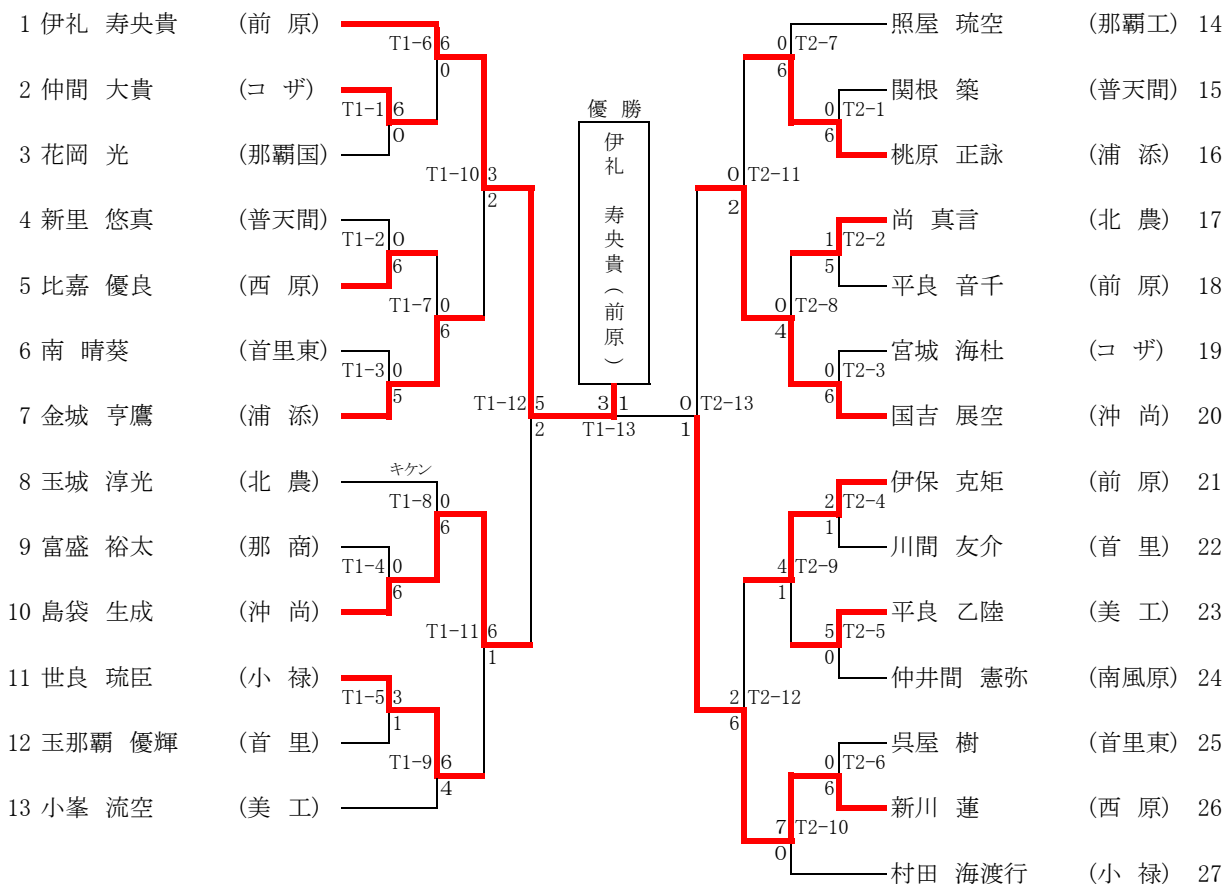

令和2年度 第37回沖縄県高等学校空手道選手権大会

会場：浦添高校 体育館
日時：令和2年9月26日(土)

①女子個人形

(決勝進出は各Tarami 4位まで)

Tarami	順	学校名	選手名	予選(Tatami 1,2)			決勝(Tatami 1)		
				形名	得点(順位)		形名	得点(順位)	
1	1	興南	仲村 いろは	セーパイ	18.64	6			
	2	浦添	金城 愛心	クルルンファ	22.28	3	アーナン	21.68	5
	3	首里	喜舎場 さくら	ニーパイボ	20.00	5			
	4	那商	西平 彩珠	クルルンファ	17.14	7			
	5	小禄	比嘉 あみ	ニーパイボ	21.26	4	チャタンヤラク-シャンク	20.34	7
	6	浦添	仲本 青空	クルルンファ	23.50	1	スーパーリンベイ	23.02	2
	7	本部	喜屋武 柚希	クルルンファ	23.30	2	チャタンヤラク-シャンク	22.80	3
2	8	宜野湾	國吉 あん	セーパイ	21.16	4	スーパーリンベイ	19.60	8
	9	沖尚	川原 琉花	バツサイダイ	22.10	3	チャタンヤラク-シャンク	20.74	6
	10	与勝	瑞慶山 采春	セーパイ	18.78	7			
	11	前原	大城 綺亜莉	クルルンファ	23.34	1	スーパーリンベイ	22.34	4
	12	嘉手納	大城 理沙	クルルンファ	20.42	6			
	13	浦添	田場 琳奈	クルルンファ	23.28	2	アーナン	23.06	1
	14	普天間	伊良皆 みずほ	クルルンファ	20.46	5			

1位：田場 琳奈(浦添) 2位：仲本 青空(浦添) 3位：喜屋武 柚希(本部) 4位：大城 綺亜莉(前原)

②男子個人形

(決勝進出は各Tarami 4位まで)

Tarami	順	学校名	選手名	予選(Tatami 1,2)			決勝(Tatami 2)		
				形名	得点(順位)		形名	得点(順位)	
1	1	前原	前上門 幹正	クルルンファ	19.40	6			
	2	美工	比嘉 琉弥	クルルンファ	20.58	4	スーパーリンベイ	20.86	6
	3	沖尚	金城 利輝	セーパイ	19.92	5			
	4	首里	松永 敏実	クルルンファ	21.32	3	アーナン	20.46	7
	5	普天間	関根 築	クルルンファ	16.54	8			
	6	コザ	伊波 竜飛	クルルンファ	22.98	2	アーナン	23.60	3
	7	浦添	東海 毅	クルルンファ	23.80	1	スーパーリンベイ	24.82	1
	8	宮総実	洌鎌 悠仁	クルルンファ	18.52	7			
2	9	首里東	南 晴葵	セーパイ	21.48	4	アーナン	20.04	8
	10	沖尚	島袋 生成	クルルンファ	23.74	1	チャタンヤラク-シャンク	24.20	2
	11	那商	富盛 裕太	ニーパイボ	19.20	7			
	12	北農	尚 真言	セーパイ	20.14	5			
	13	西原	伊集 馨亮	クルルンファ	19.88	6			
	14	那覇国	窪田 希海	セーパイ	23.08	2	スーパーリンベイ	21.68	5
	15	浦添	山城 澄心	クルルンファ	22.88	3	スーパーリンベイ	22.36	4
	16	南風原	仲井間 憲弥	クルルンファ	18.74	8			

1位：東海 毅(浦添) 2位：島袋 生成(沖縄尚学) 3位：伊波 竜飛(コザ) 4位：山城 澄心(浦添)

令和2年度 第37回沖縄県高等学校空手道選手権大会

会場：浦添高校 体育館
日時：令和2年9月26日(土)

③ 女子団体組手

1位： 浦 添 2位： 前 原 3位： 首 里 3位： 沖縄尚学

④ 男子団体組手

1位： 前 原 2位： 沖縄尚学 3位： 首 里 3位： 美里工業

令和2年度 第37回沖縄県高等学校空手道選手権大会

会場: 浦添高校 体育館
日程: 令和2年9月26日(土)

⑤女子個人組手

1位: 佐藤 永理 (沖縄尚学) 2位: 比嘉 花梨 (浦添) 3位: 津口 天音 (首里) 3位: 黒島 慧 (首里)
5位: 三枝 穂乃香 (名護) 5位: 川原 琉花 (沖縄尚学) 5位: 山城 怜音 (前原) 5位: 喜屋武 柚希 (本部)

⑥男子個人組手

1位: 伊礼 寿央貴 (前原) 2位: 新川 蓮 (西原) 3位: 島袋 生成 (沖縄尚学) 3位: 国吉 展空 (沖縄尚学)
5位: 金城 亨鷹 (浦添) 5位: 伊保 克矩 (前原) 5位: 世良 琉臣 (小禄) 5位: 桃原 正詠 (浦添)