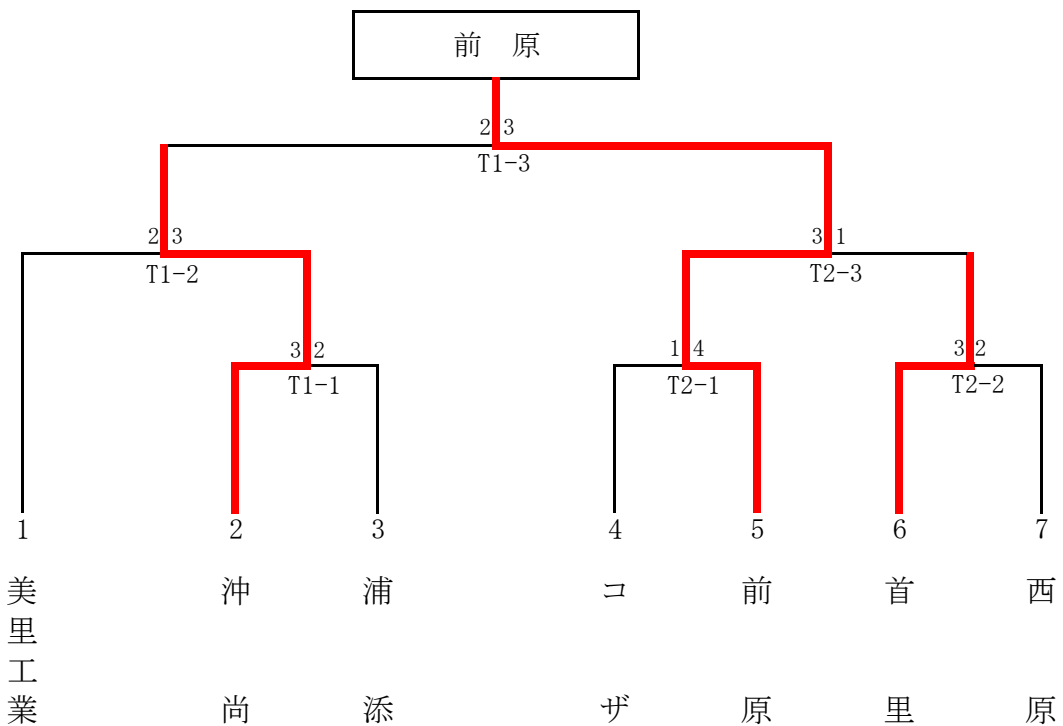

1位：東海 毅(浦添) 2位：島袋 生成(沖縄尚学) 3位：伊波 竜飛(コザ) 4位：山城 澄心(浦添)

令和2年度 第37回沖縄県高等学校空手道選手権大会

会場：浦添高校 体育館
日時：令和2年9月26日(土)

③ 女子団体組手

1位： 浦 添 2位： 前 原 3位： 首 里 3位： 沖縄尚学

④ 男子団体組手

1位： 前 原 2位： 沖縄尚学 3位： 首 里 3位： 美里工業

令和2年度 第37回沖縄県高等学校空手道選手権大会