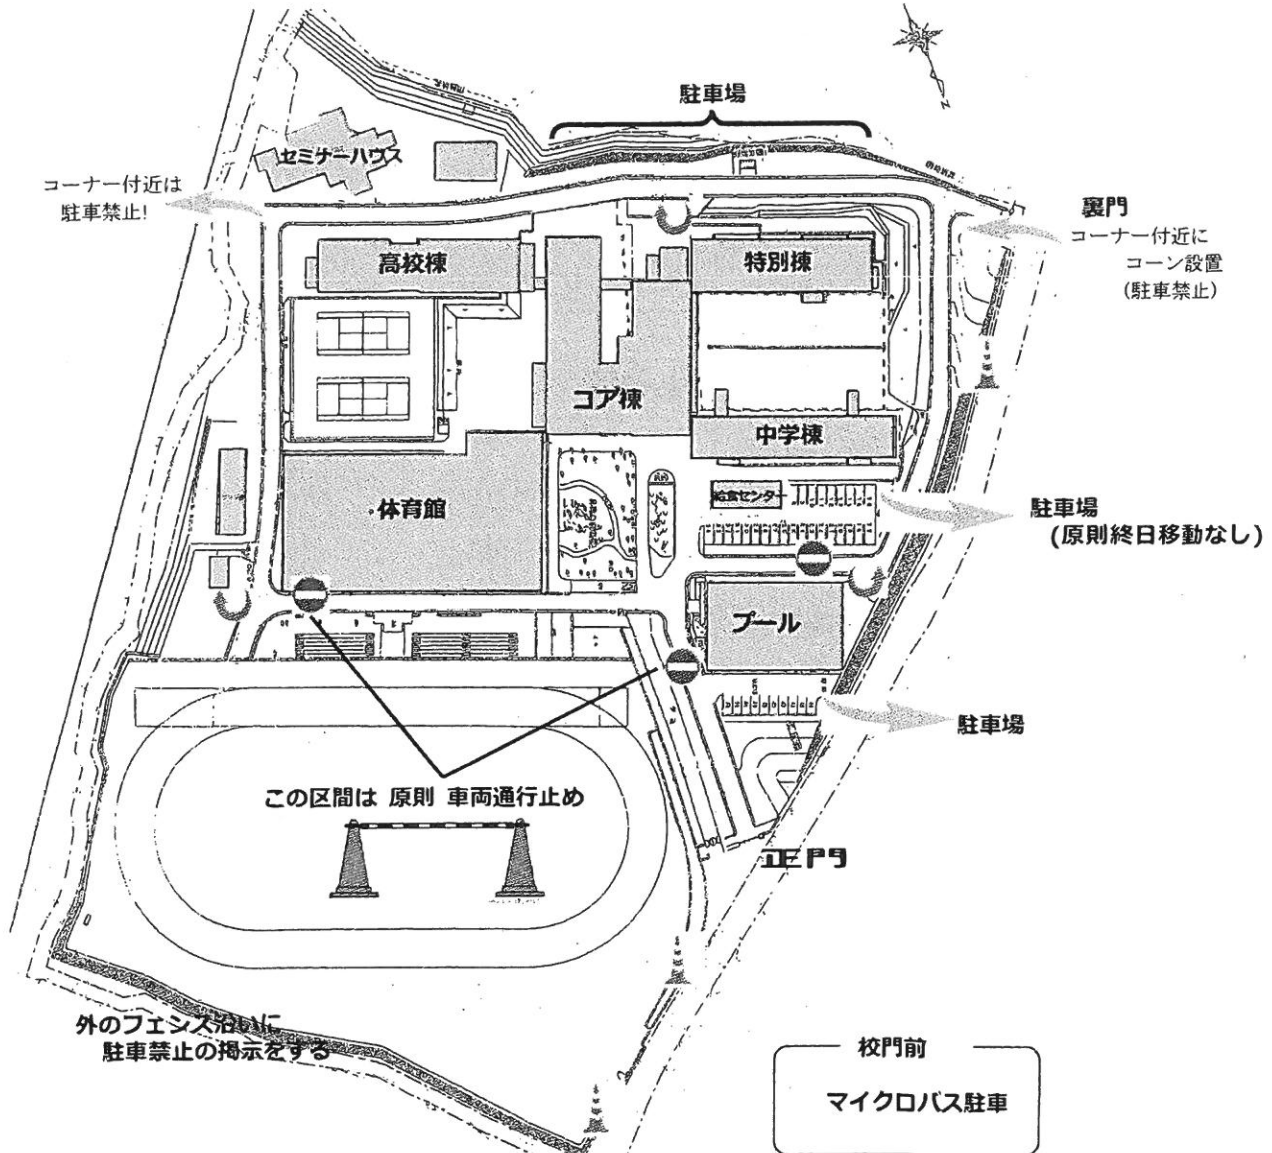

大会駐車場について

与勝高校

コーナー付近は
駐車禁止!

裏門
コーナー付近に
コーン設置
(駐車禁止)

大会駐車場
(原則終日移動なし)

この区間は 原則 車両通行止め

外のフェシス沿いに
駐車禁止の掲示をする

校門前
マイクログバス
駐車

ここから裏門まで
路駐禁止

※ マイクログバスで来る学校は、
スペース確保のため、事前に
連絡してください。

- ☪ : Uターン場所 学校車駐車場、保健室前、プール奥
- ⊘ : 体育館横通路(グラウンド側)からプール付近は原則車両通行止めになります。

保護者

不足した場合：校内一周道路内側駐車へ・・・

一周道路は**反時計回りに通行**。道路左側に寄せて駐車してください。