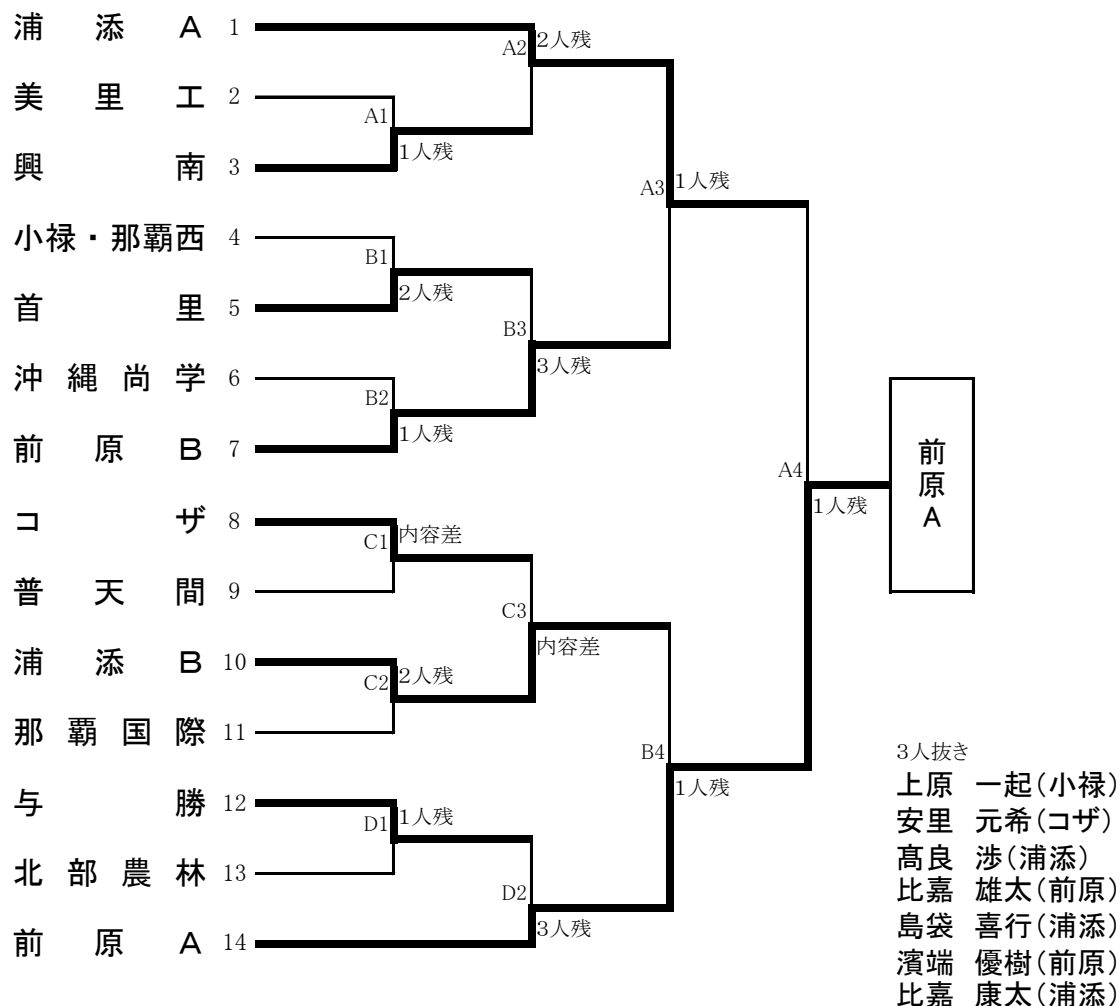

⑥男子団体組手

1位：前原A   2位：浦添A   3位：前原B   3位：浦添B