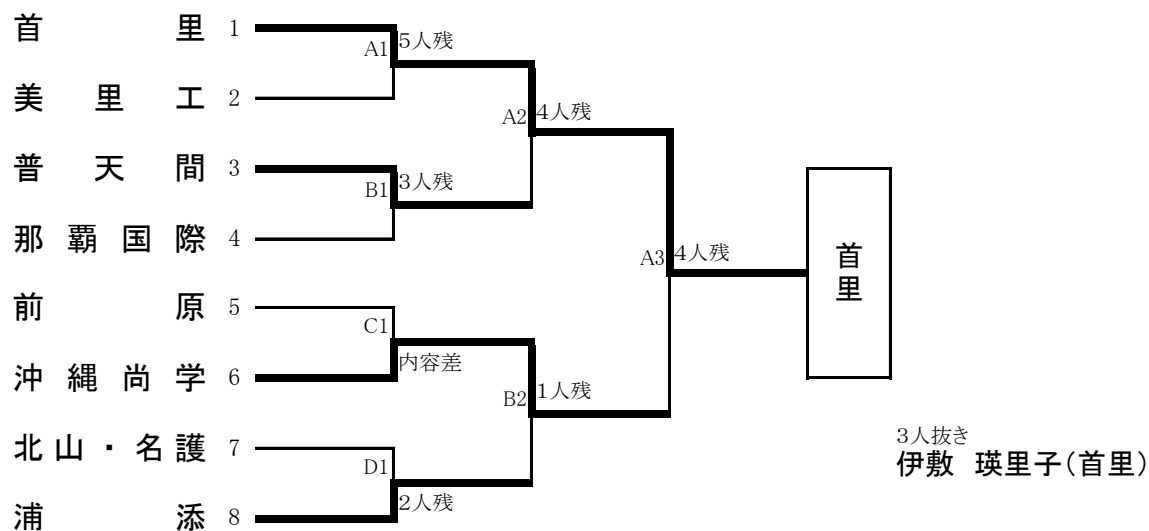

平成27年度 沖縄県高等学校空手道春季大会

期日：平成28年2月6日（土）
会場：与勝高等学校体育館

⑤女子団体組手

1位：首里   2位：沖縄尚学   3位：普天間   3位：浦添