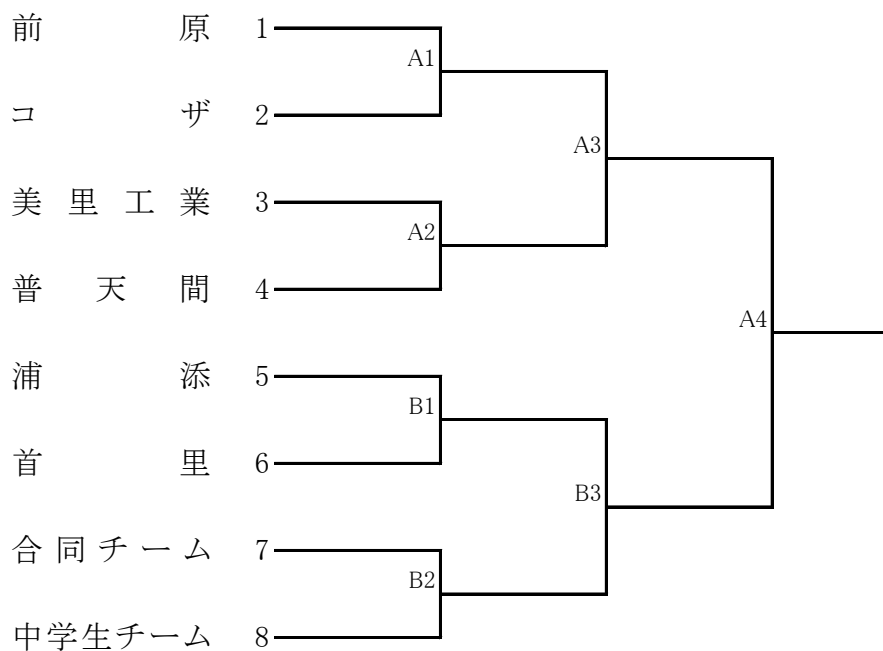

第1回ちゅら島杯高等学校空手道錬成大会  
 平成28年3月6日(日)  
 豊見城市民体育館

<女子団体組手>

	Aコート			Bコート		
	(赤)	—	(青)	(赤)	—	(青)
1 試合目	前原	—	合同	1 試合目	首里	— 浦添
2 試合目	前原	—	首里	2 試合目	合同	— 浦添
3 試合目	前原	—	浦添	3 試合目	合同	— 首里

学校名	前原	合同	首里	浦添	①勝敗 勝—負	②勝 選手	③負 選手	順位
前原	/	A1 —	A2 —	A3 —	—			
合同	A1 —	/	B3 —	B2 —	—			
首里	A2 —	B3 —	/	B1 —	—			
浦添	A3 —	B2 —	B1 —	/	—			

<男子団体組手>

第1回ちゅら島杯高等学校空手道錬成大会  
平成28年3月6日(日)  
豊見城市民体育館

<女子個人組手>

<男子個人組手>