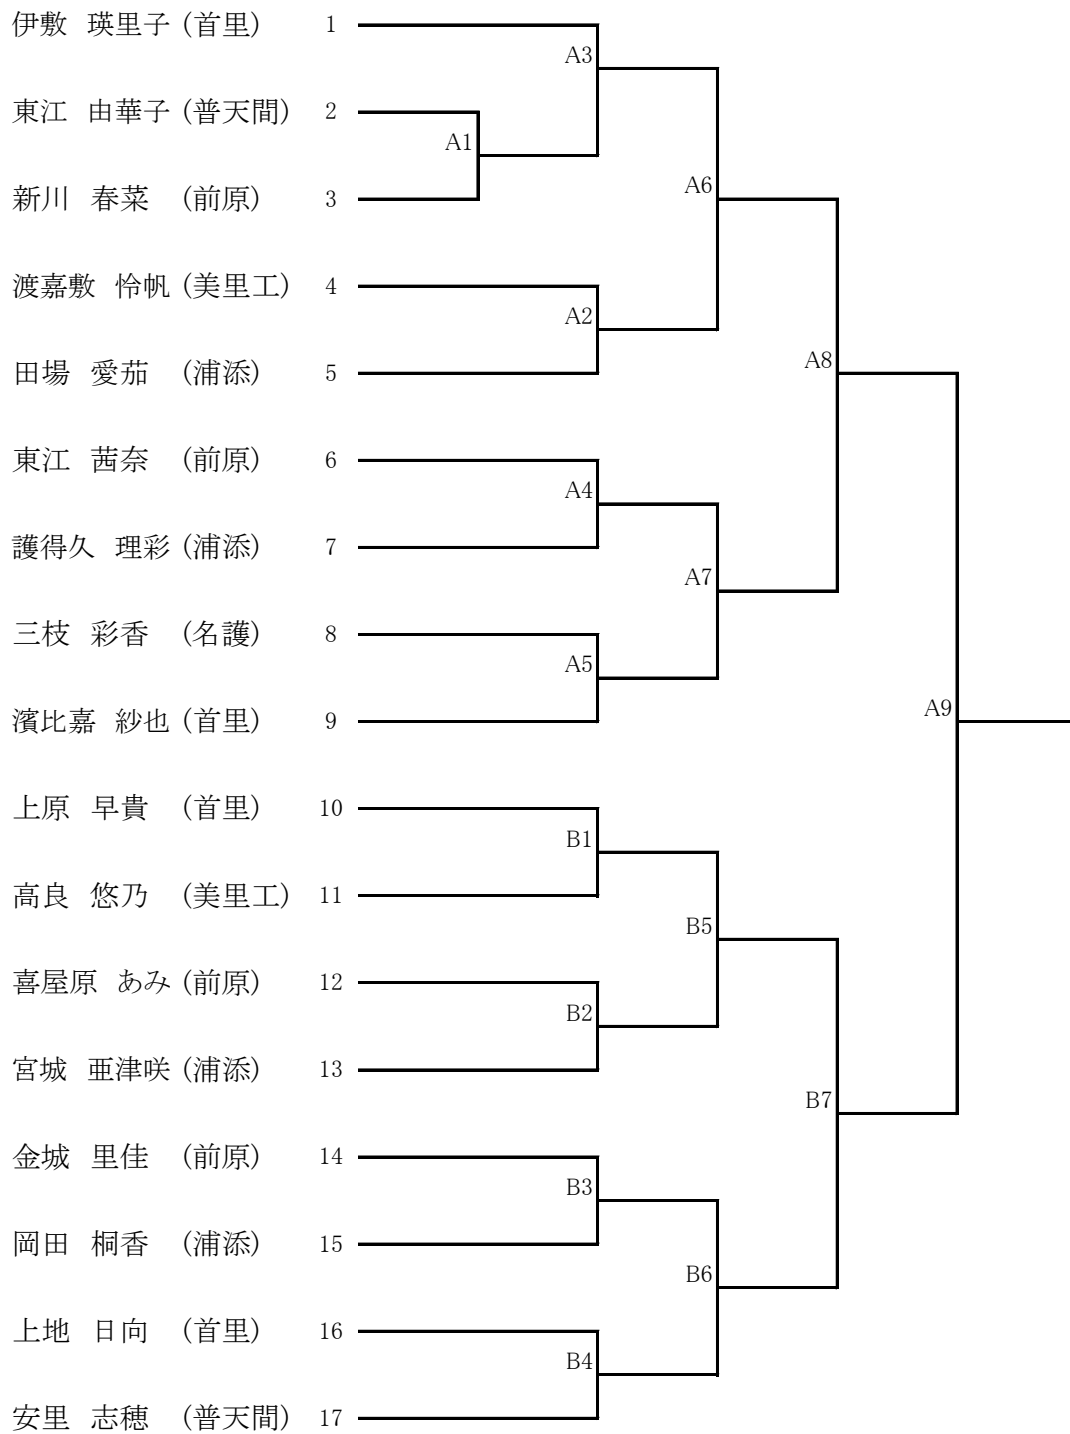

第1回ちゅら島杯高等学校空手道錬成大会  
 平成28年3月6日(日)  
 豊見城市民体育館

<女子団体組手>

	Aコート			Bコート		
	(赤)	—	(青)	(赤)	—	(青)
1 試合目	前原	—	合同	1 試合目	首里	— 浦添
2 試合目	前原	—	首里	2 試合目	合同	— 浦添
3 試合目	前原	—	浦添	3 試合目	合同	— 首里

学校名	前原	合同	首里	浦添	①勝敗 勝—負	②勝 選手	③負 選手	順位
前原	/	A1 —	A2 —	A3 —	—			
合同	A1 —	/	B3 —	B2 —	—			
首里	A2 —	B3 —	/	B1 —	—			
浦添	A3 —	B2 —	B1 —	/	—			

<男子団体組手>

第1回ちゅら島杯高等学校空手道錬成大会  
平成28年3月6日(日)  
豊見城市民体育館

<女子個人組手>

<男子個人組手>