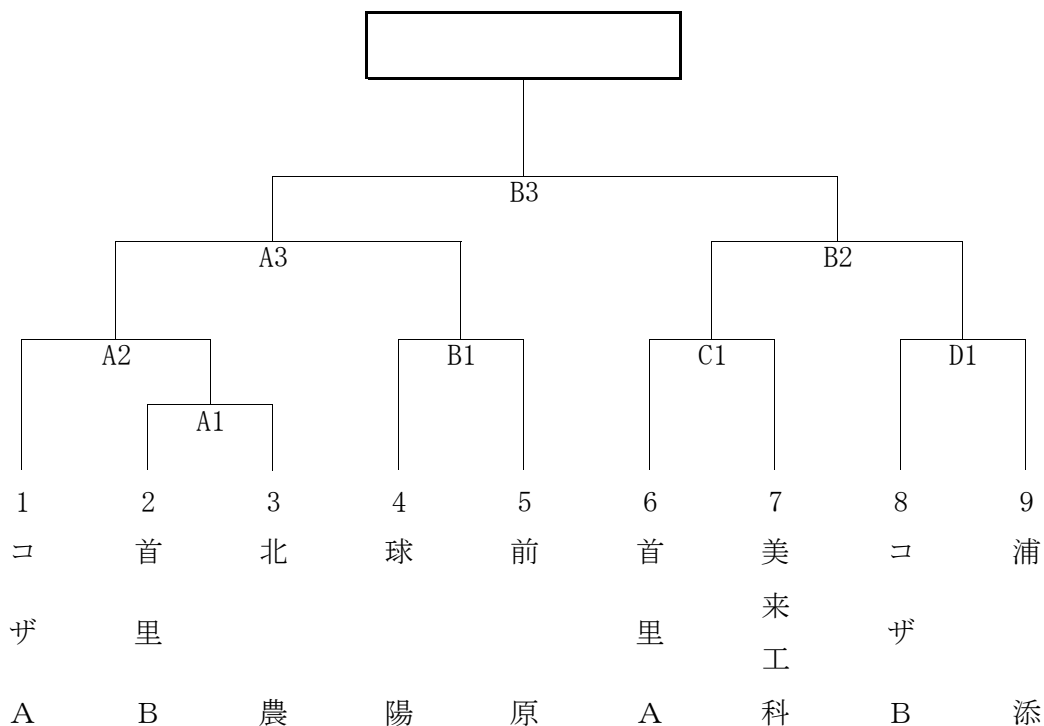

平成21年度 沖縄県高等学校空手道春季大会

期日：平成22年1月30日（土）

会場：浦添市市民体育館

①女子個人形

(トーナメント進出は予選6位まで)

コート	順	学校名	選手名	予選(Aコート)		
				形名	得点(順位)	
A コート	1	西原	宮平若菜	セーパイ		
	2	普天間	安里愛梨	セーパイ		
	3	首里	宮平祥加	セーパイ		
	4	嘉手納	久志好乃	セーパイ		
	5	北中城	儀保ヨシミ	セーパイ		
	6	宜野湾	成海采佳	セーパイ		
	7	コザ	スピーナ瑛利香	セーパイ		
	8	前原	友杉樹姫	セーパイ		
	9	美来工	平良唯	セーパイ		
	10	浦添	風間結木	セーパイ		
	11	西原	小田部友理子	セーパイ		
	12	那覇西	西銘美咲	バッサイダイ		
	13	首里	崎間遙	セーパイ		
	14	コザ	中根沙緒里	セーパイ		

②男子個人形

(トーナメント進出は予選6位まで)

コート	順	学校名	選手名	予選(Bコート)		
				形名	得点(順位)	
B コート	1	宜野湾	與那嶺涼治	セイエンチン		
	2	コザ	平田慎次	セーパイ		
	3	浦添	棚原亮	セーパイ		
	4	コザ	仲程海理	セーパイ		
	5	北谷	仲田勇輝	セーパイ		
	6	西原	与那嶺良麻	セーパイ		
	7	美来工	平良海舟	セーパイ		
	8	首里	久銘次亮	バッサイダイ		
	9	コザ	仲程一織	セーパイ		
	10	コザ	渡慶次憲	セーパイ		
	11	前原	仲嶺成人	セーパイ		
	12	那覇国	友利悠太郎	セーパイ		
	13	興南	上村拓也	セーパイ		
	14	嘉手納	屋比久孟史	セーパイ		

平成21年度 沖縄県高等学校空手道春季大会

期日：平成22年1月30日（土）  
会場：浦添市市民体育館

③女子個人形トーナメント

④男子個人形トーナメント

平成21年度 沖縄県高等学校空手道春季大会

期日：平成22年1月30日（土）  
会場：浦添市市民体育館

⑤女子団体組手

⑥男子団体組手