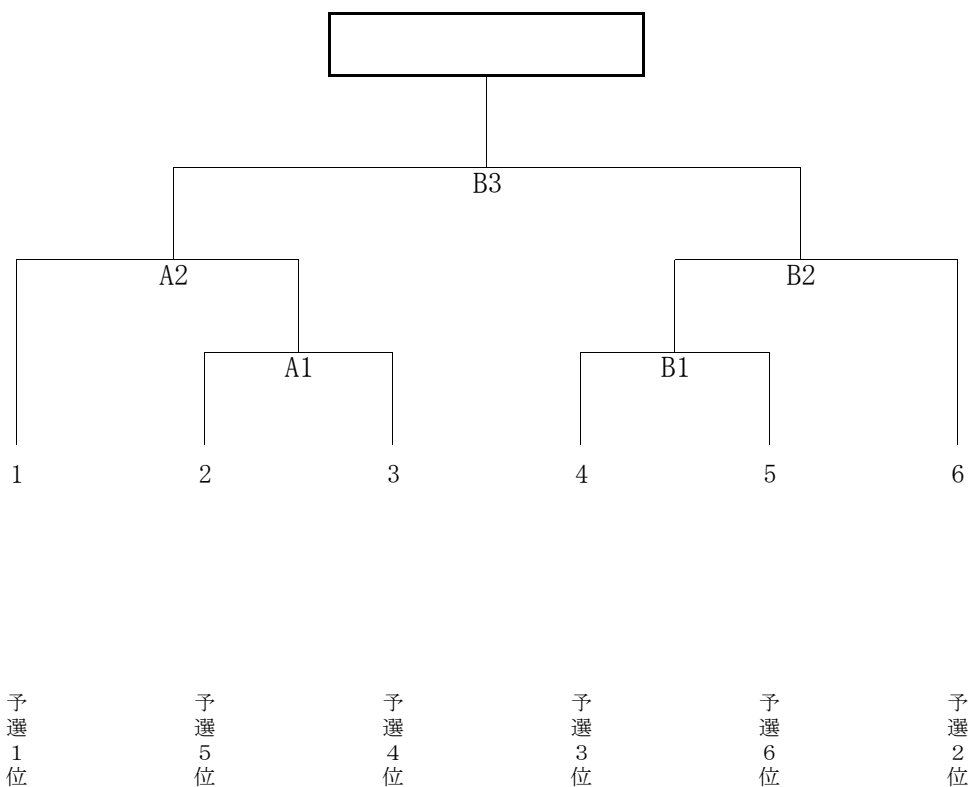

平成21年度 沖縄県高等学校空手道春季大会

期日：平成22年1月30日（土）
会場：浦添市市民体育館

③女子個人形トーナメント