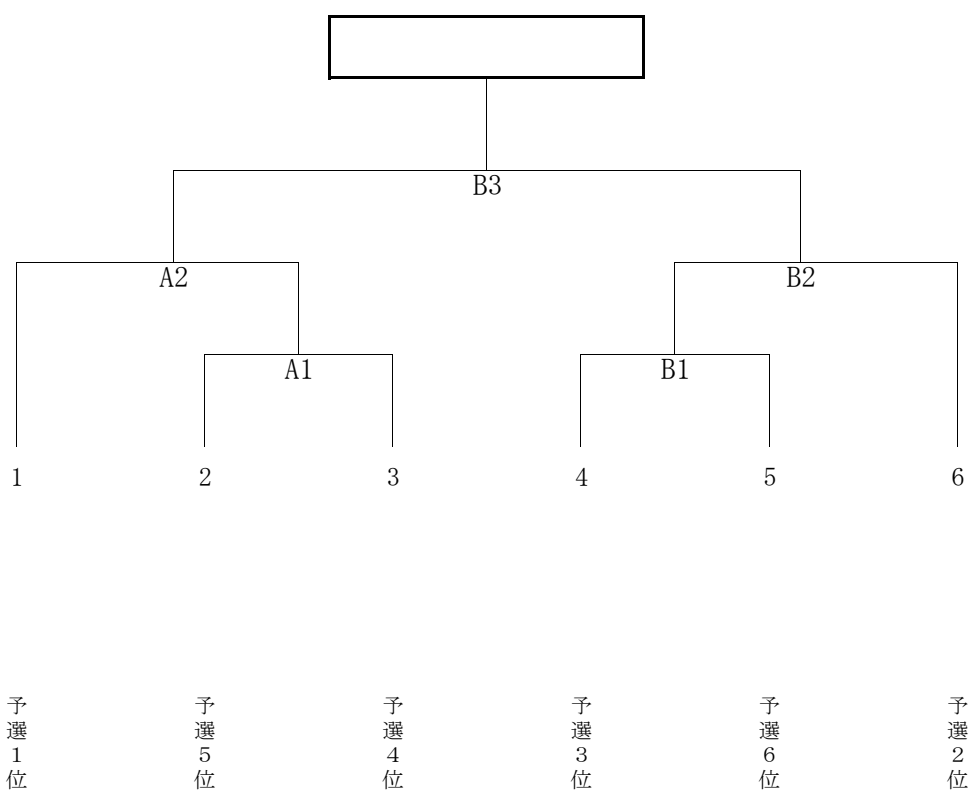

④男子個人形トーナメント